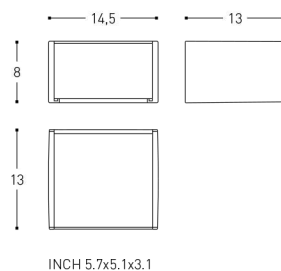

●△ PORTAPAPEL CON TAPA
PAPER-HOLDER WITH COVER
PORTE-ROULEAUX COUVERT
PORTAROTOLO CON COPERCHIO
PORTA-ROLO COM TAPA
ROLLENHALTER MIT DECKEL
TOILETROLHOUDER MET KLEP

251 01 59
175.00 $