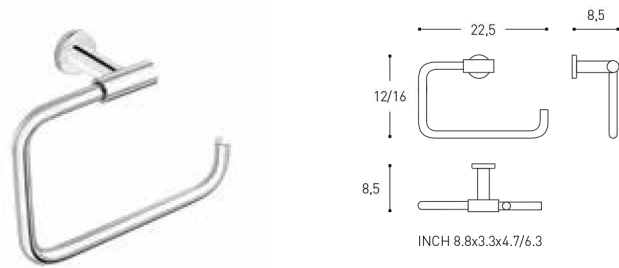

**205 01 66** 78 CM / INCH 30.7  
**170.00 \$**

**205 01 64 D** 41,5 CM / INCH 16.3  
**170.00 \$**

**205 01 65 D** 59 CM / INCH 23.2  
**180.00 \$**

**205 01 66 D** 78 CM / INCH 30.7  
**185.00 \$**

- TOALLERO DOBLE  
DOUBLE TOWEL RACK  
PORTE - SERVIETTE DOUBLE  
PORTASALVIETTE DOPPIO  
TOALHEIRO DUPLO  
DOPPELTE HANDTUCHSTANGE  
DUBBELE HANDDOEKHOUDER

**205 01 61** **IN STOCK**  
**250.00 \$**

**205 01 61 D**  
**270.00 \$**

- TOALLERO GIRATORIO DOBLE  
DOUBLE SWIVEL TOWEL RACK  
PORTE - SERVIETTE PIVOTANT DOUBLE  
PORTASALVIETTE A SNODO DOPPIO  
TOALHEIRO GIRATORIO DUPLO  
DOPPELTE HANDTUCHSTANGE SCHWENKBAR  
DUBBELE HANDDOEKHOUDER DRAAIBAAR

**240 01 75**  
**300.00 \$**

- TOALLERO  
TOWEL RACK  
PORTE - SERVIETTE  
PORTASALVIETTE  
TOALHEIRO  
HANDTUCHSTANGE  
HANDDOEKHOUDER

**205 01 69**  
**110.00 \$**

- TOALLERO ARO  
TOWEL RING  
PORTE - SERVIETTE ANNEAU  
PORTASALVIETTE ANELLO  
TOALHEIRO ARGOLA  
HANDTUCHRING  
HANDDOEKRING