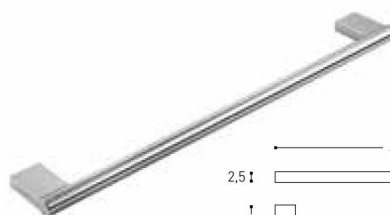

INCH 15.7/23.6/31.5x3.1x1

- TOALLERO
- TOWEL RACK
- PORTE - SERVIETTE
- PORTASALVIETTE
- TOALHEIRO
- HANDTUCHSTANGE
- HANDDOEKHOUDER

251 01 64
40 CM / INCH 15.7 IN STOCK
180.00 $

251 01 66
80 CM / INCH 31.5
225.00 $

251 01 65
60 CM / INCH 23.6 IN STOCK
205.00 $