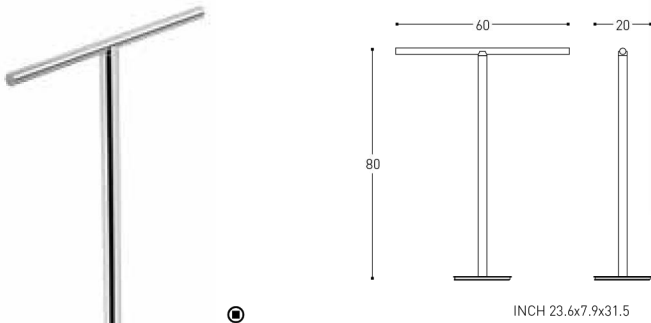

project

TOALLERO DE PIE
FLOOR STANDING TOWEL RACK
PORTE-SERVIETTE SUR PIED
PIANTANA
TOALHEIRO DE PIE
HANDTUCHSTÄNDER
HANDDOEKHOUDER MET VOET

251 01 67
665.00 $