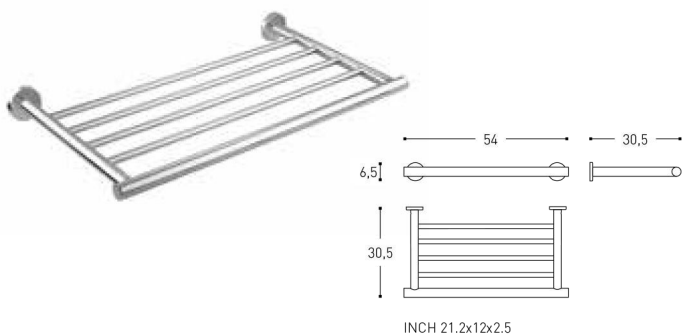

● TOALLERO ESTANTE
BRACKET - SHELF TOWEL RACK
PORTE - LINGE DE BAIN
PORTASALVIETTE MENSOLA
TOALHEIRO PRATELEIRA
HANDTUCHABLAGE
HANDDOEKREK

205 01 68
355.00 $

205 01 68 D
380.00 $