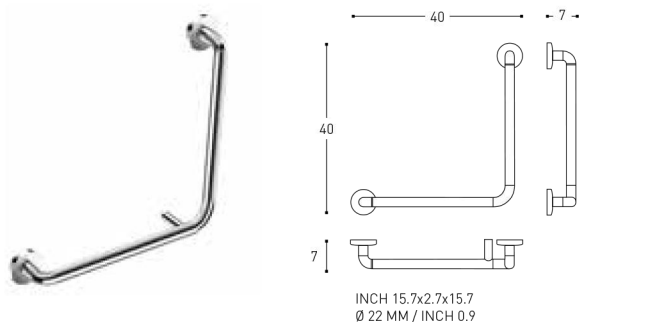

● ASA BAÑERA 90°
90° GRAB BAR
POIGNÉE BAIGNOIRE 90°
MANIGLIA VASCA 90°
ASA BANHEIRA 90°
WANNENGRIF 90°
BADRAIL 90°

290 02 15 DERECHA / RIGHT **IN STOCK**
145.00 $

290 02 16 IZQUIERDA / LEFT
145.00 $