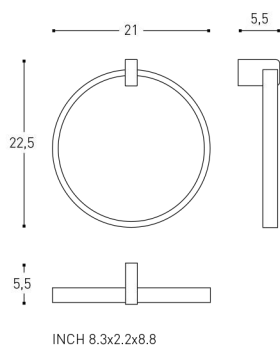

● TOALLERO ARO
TOWEL RING
PORTE-SERVIETTE ANNEAU
PORTASALVIETTE ANELLO
TOALHEIRO ARGOLA
HANDTUCHRING
HANDDOEKRING

253 01 71 IN STOCK
220.00 $