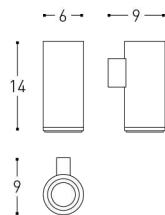

INCH 2.4x3.5x5.5

- ○△ PORTACEPILLOS BRUSH-HOLDER PORTE-BROSSE À DENTS PORTASPAZZOLINI PORTA-ESCOVA DE DENTES ZAHNBÜRSTENHALTER TANDENBORSTELHOUDER

226 AA 03
130.00 $