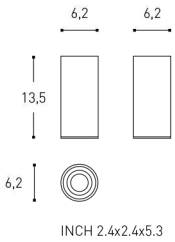

INCH 6.7x4.3x3.9

- ○ ◆ PORTAVASO  
GLASS HOLDER  
PORTE - VERRE  
PORTABICCHIERE  
PORTA - COPO  
GLASHALTER  
BEKERHOUDER

**205 01 52**  
**150.00 \$**

**205 01 52 D**  
**165.00 \$**

INCH 2.4x2.4x5.3

- △ PORTACEPILLOS ENCIMERA  
FREE STANDING BRUSH-HOLDER  
PORTE-BROSSE À DENTS À POSER  
PORTASPAZZOLINI DA APPOGGIO  
PORTA-ESCOVA DE DENTES DE BANCADA  
ZAHNBÜRSTENHALTER FÜR AUFLAGE  
TANDENBORSTELHOUDER VOOR BLAD