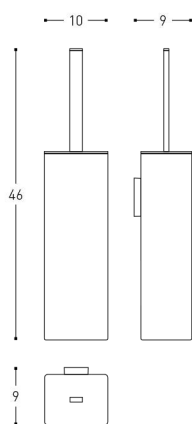

●△ ESCOBILLERO
TOILET BRUSH
PORTE-BALAYETTE
PORTASCPINO
PORTA-PIACABA
TOILETTENBÜRSTENHALTER
WC-BORSTELHOUDER

253 01 00
440.00 $

INCH 3.9x3.5x18.1