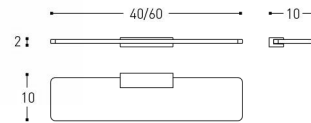

**251 AA 85**  
**270.00 \$**

INCH 9.4x7.9x7.9

- ⊙ ◆ ESTANTE VIDRIO
- ⊙ ◆ GLASS FLAT SHELF
- ⊙ ◆ TABLETTE VERRE
- ⊙ ◆ MENSOLA VETRO
- ⊙ ◆ PRATELEIRA VIDRO
- ⊙ ◆ GLASABLAGE
- ⊙ ◆ GLAZEN REK

**251 01 44** 40 CM / INCH 15.7 IN STOCK  
**155.00 \$**