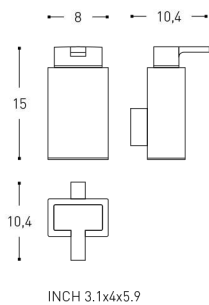

- DOSIFICADOR
  SOAP DISPENSER
  PORTE-SAVON LIQUIDE
  DISPENSER
  DISPENSADOR SABONETE
  SEIFENSPENDER
  DOSEERDER

229 01 05 **IN STOCK**
235.00 $