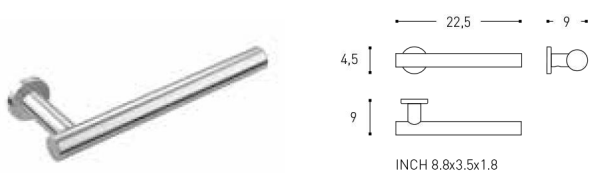

- TOALLERO
  TOWEL RACK
  PORTE - SERVIETTE
  PORTASALVIETTE
  TOALHEIRO
  HANDTUCHSTANGE
  HANDDOEKHOUDER

205 01 67
115.00 $

205 01 67 D
125.00 $