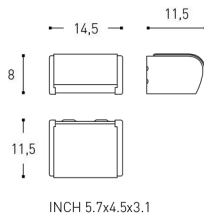

- PORTAPEL CON TAPA
  PAPER HOLDER WITH COVER
  PORTE - ROULEAUX COUVERT
  PORTAROTOLO CON COPERCHIO
  PORTA - ROLO COM TAMPA
  ROLLENHALTER MIT DECKEL
  TOILETROLHOUDER MET KLEP

205 01 59
140.00 $

205 01 59 D*
155.00 $