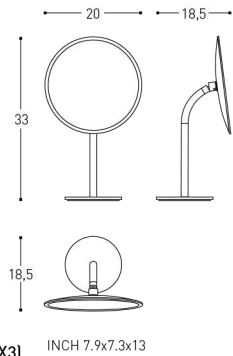

- ⊙ △ ◆ ESPEJO AUMENTO ENCIMERA (X3)
- ⊙ △ ◆ FREE STANDING MAGNIFYING MIRROR (X3)
- ⊙ △ ◆ MIROIR GROSSISSANT SUR PLAN (X3)
- ⊙ △ ◆ SPECCHIO AUMENTO SOPRA PIANO (X3)
- ⊙ △ ◆ ESPELHO AUMENTO BANCADA (X3)
- ⊙ △ ◆ AUFLAGEVERGROSSERUNGSSPIEGEL (X3)
- ⊙ △ ◆ VERGROOTSPIEGEL VOOR BLAD (X3)

251 AA 83
310.00 $

INCH 7.9x7.3x13