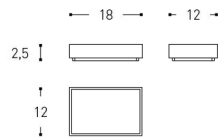

INCH 7.1x4.7x1

- ▲ BANDEJA
  DISH
  COUPELLE
  VASSOIO
  BANDEJA
  SCHALE
  SCHAAL

229 05 33
35.00 $