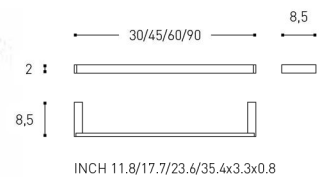

- TOALLERO
  TOWEL RACK
  PORTE-SERVLETTE
  PORTASALVIETTE
  TOALHEIRO
  HANDTUCHSTANGE
  HANDDOEKHOUDER

229 01 63
30 CM / INCH 11.8
140.00 $

229 01 69
45 CM / INCH 17.7 **IN STOCK**
165.00 $

229 01 64
60 CM / INCH 23.6 **IN STOCK**
190.00 $

229 01 65
90 CM / INCH 35.4
260.00 $