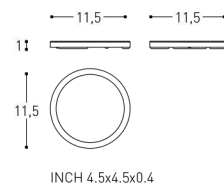

● △ JABONERA ENCIMERA
FREE STANDING SOAP DISH
PORTE-SAVON SUR PLAN
PORTASAPONE SOPRA PIANO
SABONETEIRA BANCADA
AUFLAGESEIFENSCHALE
ZEEPBAKJE VOOR BLAD

251 AA 34
130.00 $