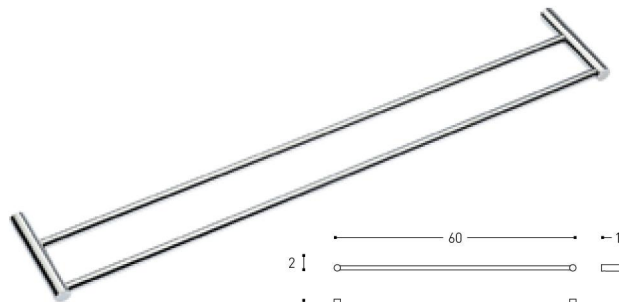

**226 02 43** **226 03 43** **IN STOCK**  
**185.00 \$** **185.00 \$**

INCH 15.5/23.4/31.3x2.5x0.8

- TOALLERO
- TOWEL RACK
- PORTE - SERVIETTE
- PORTASALVIETTE
- TOALHEIRO
- HANDTUCHSTANGE
- HANDDOEKHOUDER

**226 02 64** 41 CM / INCH 16.1 **226 03 64** 41 CM / INCH 16.1 **IN STOCK**  
**150.00 \$** **150.00 \$**

**226 02 65** 60 CM / INCH 23.6 **226 03 65** 60 CM / INCH 23.6 **IN STOCK**  
**155.00 \$** **155.00 \$**

**226 AA 66** 80 CM / INCH 31.5  
**160.00 \$**

INCH 23.6x3.9x0.8

- TOALLERO DOBLE
- DOUBLE TOWEL RACK
- PORTE-SERVIETTE DOUBLE
- PORTASALVIETTE DOPPIO
- TOALHEIRO DUPLO
- DOPPELTE HANDTUCHSTANGE
- DUBBELE HANDDOEKHOUDER