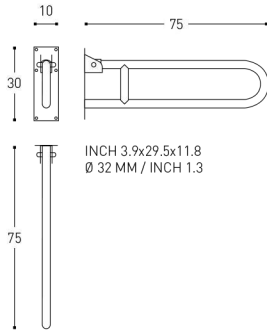

architect

- ASA ABATIBLE
  HINGED GRAB BAR
  BARRE D'APPUI RELEVABLE
  ASTA MOBILE PER DISABILI
  BARRA BASCULANTE
  KLAPPBARE HALTESCHIENE
  OPKLAPBARE BEUGEL

290 02 17 **IN STOCK**
290.00 $