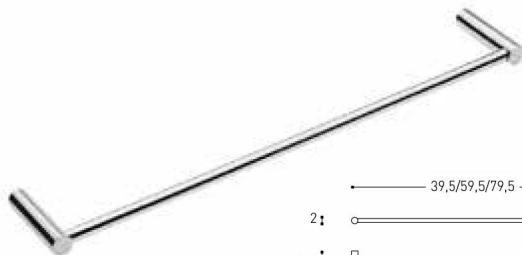

INCH 15.5/23.4/31.3x2.5x0.8

- TOALLERO
- TOWEL RACK
- PORTE - SERVIETTE
- PORTASALVIETTE
- TOALHEIRO
- HANDTUCHSTANGE
- HANDDOEKHOUDER

226 02 64 41 CM / INCH 16.1 **226 03 64** 41 CM / INCH 16.1 **IN STOCK**
150.00 $ **150.00 $**

226 02 65 60 CM / INCH 23.6 **226 03 65** 60 CM / INCH 23.6 **IN STOCK**
155.00 $ **155.00 $**

226 AA 66 80 CM / INCH 31.5
160.00 $