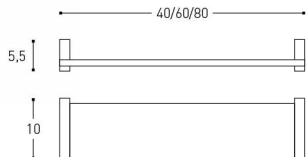

extreme

- ESTATE
  SHELF
  TABLETTE
  MENSOLA
  PRATELEIRA
  ABLAGE
  REK

253 01 44 40 CM / INCH 15.7

200.00 $

253 01 45 60 CM / INCH 23.6 **IN STOCK**

215.00 $

253 01 46 80 CM / INCH 31.5

240.00 $