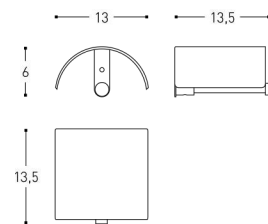

**226 AA 66** 80 CM / INCH 31.5  
**160.00 \$**

INCH 23.6x3.9x0.8

- TOALLERO DOBLE
- DOUBLE TOWEL RACK
- PORTE-SERVIETTE DOUBLE
- PORTASALVIETTE DOPPIO
- TOALHEIRO DUPLO
- DOPPELTE HANDTUCHSTANGE
- DUBBELE HANDDOEKHOUDER

**226 AA 61**  
**245.00 \$**

INCH 15.7x1.2x4.3

- TOALLERO GIRATORIO
- SWIVEL TOWEL RACK
- PORTE-SERVIETTE PIVOTANT
- PORTASALVIETTE A SNODO
- TOALHEIRO GIRATÓRIO
- HANDTUCHHALTER SCHWENKBAR
- HANDDOEKHOUDER DRAAIBAAR

**226 AA 74**  
**170.00 \$**

INCH 7.9x1.2x4.7

- TOALLERO ARO
- TOWEL RING
- PORTE-SERVIETTE ANNEAU
- PORTASALVIETTE ANELLO
- TOALHEIRO ARGOLA
- HANDTUCHRING
- HANDDROEKRING

**226 02 72** **226 03 72** **IN STOCK**  
**140.00 \$** **140.00 \$**

- TOALLERO ESTANTE  
BRACKET SHELF TOWEL RACK  
PORTE-LINGE DE BAIN  
PORTASALVIETTE MENSOLA  
TOALHEIRO PRATEIRA  
HANDTUCHABLAGE  
HANDDOEKREK

INCH 19.7x12.2x3.7

**226 AA 68**  
**455.00 \$**

INCH 5.1x5.3x2.4