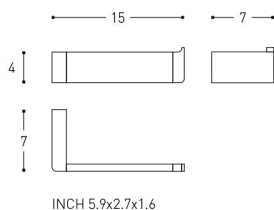

● PORTAPAPEL
PAPER-HOLDER
PORTE-ROULEAUX
PORTAROTOLO
PORTA-ROLO
ROLLENHALTER
TOILETROLHOUDER

253 01 58 IN STOCK
135.00 $