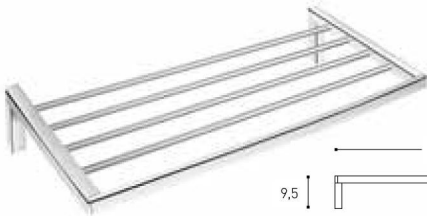

INCH 23.6x11.8x3.7

- TOALLERO ESTANTE
  BRACKET-SHELF TOWEL RACK
  PORTE-LINGE DE BAIN
  PORTASALVIETTE MENSOLA
  TOALHEIRO PRATELEIRA
  HANDTUCHABLAGE
  HANDDOEKREK

229 01 68
490.00 $