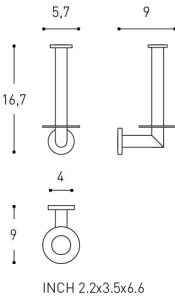

- PORTAPEL VERTICAL
  VERTICAL PAPER HOLDER WITHOUT COVER
  PORTE-ROULEAUX VERTICALE SANS COUVERCLE
  PORTAROTOLO VERTICALE SENZA COPERCHIO
  PORTA-ROLO VERTICAL SEM TAMPA
  VERTIKAL ROLLENHALTER OHNE DECKEL
  TOILETROLHOUDER VERTIKAAL

NEW 205 01 96
190,00 $

NEW 205 01 96 D
205,00 $