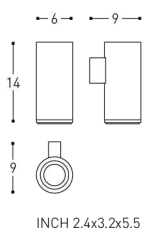

● △ PORTACEPILLOS
BRUSH-HOLDER
PORTE-BROSSE À DENT
PORTASPAZZOLINI
PORTA-ESCOVA
ZAHNBÜRSTENHALTER
TANDENBORSTEKHOUDER

251 01 54 IN STOCK
155.00 $