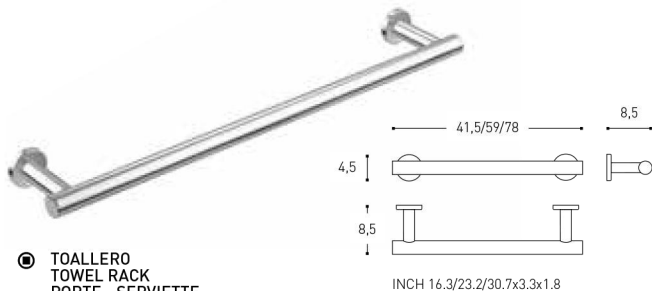

205 01 44 43 CM / INCH 16.9 **IN STOCK**  
185.00 \$

205 01 44 D 43 CM / INCH 16.9  
205.00 \$

205 01 45 60 CM / INCH 23.6  
210.00 \$

205 01 45 D 60 CM / INCH 23.6  
225.00 \$

INCH 16.9x4.3x1.6

- ESTANTE INOX STAINLESS STEEL FLAT SHELF TABLETTE INOX MENSOLA INOX PRATELEIRA INOX EDELSTAHLABLAGE ROESTVRIJ STAAL REK

205 01 46  
190.00 \$

205 01 46 D  
205.00 \$

- TOALLERO  
TOWEL RACK  
PORTE - SERVIETTE  
PORTASALVIETTE  
TOALHEIRO  
HANDTUCHSTANGE  
HANDDOEKHOUDER

**205 01 67**  
**115.00 \$**

**205 01 67 D**  
**125.00 \$**

- TOALLERO  
TOWEL RACK  
PORTE - SERVIETTE  
PORTASALVIETTE  
TOALHEIRO  
HANDTUCHSTANGE  
HANDDOEKHOUDER

**205 01 64** 41,5 CM / INCH 16.3 **IN STOCK**  
**150.00 \$**

**205 01 65** 59 CM / INCH 23.2 **IN STOCK**  
**165.00 \$**