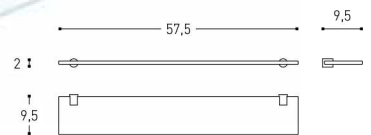

INCH 22.6x3.7x0.8

- ESTANTE VIDRIO GLASS FLAT SHELF TABLETTE VERRE MENSOLA VETRO PRATELEIRA VIDRO GLASABLAGE GLAZEN REK

226 AA 45
175.00 $

NEW

REQUEST MARKET LAUNCH
CONSULTAR FECHA DE LANZAMIENTO
CONSULTER DATE DE LANCEMENT
CONSULTARE DATA D'INTRODUZIONE
CONSULTAR DATA DE LANÇAMENTO
MARKTEINFÜHRUNG ANFRAGEN
LANCERING VRAGEN

AxBxC CM