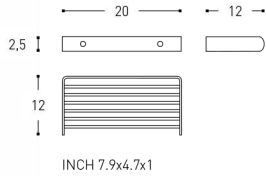

architect

INCH 7.9x4.7x1

- JABONERA REJILLA
  GRILLE SOAP DISH
  PORTE SAVON GRILLE
  PORTASAPONE GRIGLIA
  SABONETEIRA GRELHA
  GITTERSEIFENSCHALE
  ZEEPBAKJE ROOSTER

290 02 39
100.00 $