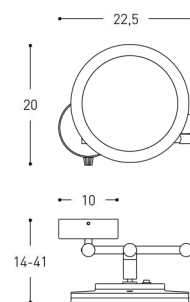

**205 01 04**  
**160.00 \$**

AxBxC CM

INCH 2.4x4.2x7.2

- DOSIFICADOR SOAP DISPENSER PORTE-SAVON LIQUIDE DISPENSER DISPENSADOR SABONETE SEIFENSPENDER DOSEERDER

205 01 03 **IN STOCK**  
200.00 \$

205 01 03 D  
230.00 \$

INCH 8.8(3.9)x5.5-16.1x7.9

- △◆ ESPEJO AUMENTO (X3) LED MAGNIFYING MIRROR (X3) LED MIROIR GROSSISSANT (x3) LED SPECCHIO AUMENTO (X3) LED ESPELHO AUMENTO (X3) LED VERGRÖSSERUNGSSPIEGEL (x3) LED VERGROOTSPIEGEL (X3) LED