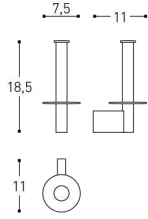

INCH 2.9x4.3x7.3

⊙ △ PORTAPAPEL VERTICAL
VERTICAL PAPER HOLDER
PORTE-ROULEAUX VERTICALE
PORTAROTOLO VERTICALE
PORTA-ROLO VERTICAL
VERTIKAL ROLLENHALTER
VERTIKAAL TOILETROLHOUDER

251 01 96
140.00 $