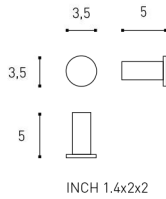

● COLGADOR
HANGER
PÀTERE
APPENDINO
CABIDE
HAKEN
KLEERHAAK

205 01 21 **IN STOCK**
40.00 $