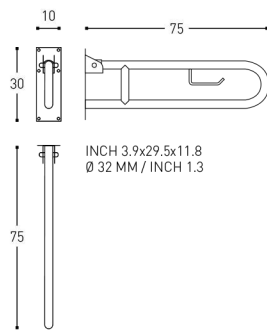

- ASA ABATIBLE CON PORTARROLLOS
  HINGED GRAB BAR WITH PAPER HOLDER
  BARRE D'APPUI RELEVABLE AVEC PORTEROLEAUX
  ASTA MOBILE PER DISABILI CON PORTAROTOLO
  BARRA BASCULANTE COM PORTA ROLOS
  KLAPPBARE HALTESCHIENE MIT ROLLENHALTER
  OPKLAPBARE BEUGEL MET WC-ROLHOUDER

290 02 18
300.00 $