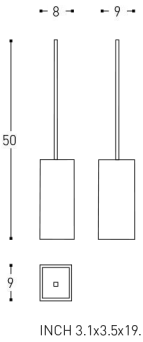

- ●△ ESCOBILLERO SUELO / PARED
- ●△ TOILET BRUSH FLOOR / WALL
- ●△ PORTE - BALAYETTE SOL / MUR
- ●△ PORTASOPINO SUOLO / MURO
- ●△ PORTA - PIAÇABA SOLO / PAREDE
- ●△ TOILETTENBUERSTENHALTER BODEN / WAND
- ●△ WC - BORSTELHOUDER VLOER / MUUR

229 01 00
285.00 $