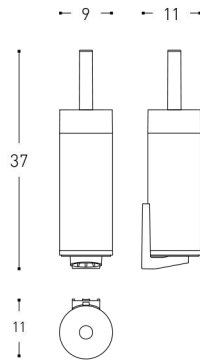

INCH 3.5x4.3x14.5

○△

- ESCOBILLERO SUELO / PARED
  TOILET BRUSH FLOOR / WALL
  PORTE BALAYETTE SOL / MURO
  PORTASCOPINO A TERRA / MURO
  PORTA-PIACABA SOLO / PAREDE
  TOILETTENBÜRSTENHALTER BODEN / WAND
  WC-BORSTELHOUDER VLOER / MUUR

249 98 00 NEGRO-MATE / BLACK-MATTE
249 96 00 NEGRO-BRILLO / BLACK-GLOSSY
180.00 $