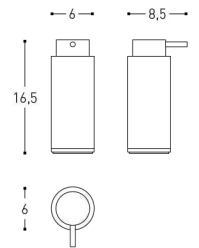

**226 02 21**  
**45.00 \$**

**226 03 21** **IN STOCK**  
**45.00 \$**

INCH 2.4x3.5x5.5

**NEW**

- △ PORTACEPILLOS ENCIMERA FREE STANDING BRUSH-HOLDER PORTE-BROSSE À DENT SUR PLAN PORTASPAZZOLINI SOPRA PIANO PORTA-ESCOVA BANCADA AUFLAGEZAHNBÜRSTENHALTER TANDENBORSTEHOUZER VOOR BLAD

**226 AA 51**  
**120.00 \$**

INCH 2.4x3.5x5.5

- △ PORTACEPILLOS BRUSH-HOLDER PORTE-BROSSE À DENTS PORTASPAZZOLINI PORTA-ESCOVA DE DENTES ZAHNBÜRSTENHALTER TANDENBORSTELHOUDER

**226 AA 03**  
**130.00 \$**