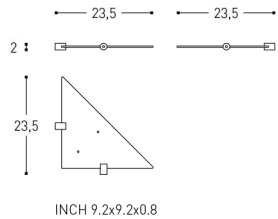

INCH 9.2x9.2x0.8

- ESTANTE RINCÓN INOX
- STAINLESS STEEL CORNER FLAT SHELF
- TABLETTE ANGOLO INOX
- MENSOLA ANGOLO INOX
- PRATELEIRA DE CANTO INOX
- EDELSTAHL ECKABLAGE
- ROETVRIJ STAAL REK

226 02 43 **226 03 43** **IN STOCK**
185.00 $ **185.00 $**