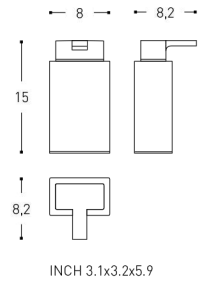

- DOSIFICADOR ENCIMERA
  FREE STANDING SOAP DISPENSER
  PORTE-SAVON LIQUIDE À POSER
  DISPENSER DA APPOGGIO
  DISPENSADOR SABONETE DE BANCADA
  AUFLAGESEIFENSPENDER
  DOSEERDER VOOR BLAD

229 01 04
195.00 $