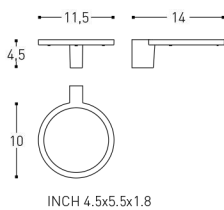

● △ JABONERA
SOAP DISH
PORTE-SAVON
PORTASAPONE
SABONETEIRA
SEIFENSCHALE
ZEEPBAKJE

251 51 32 IN STOCK
145.00 $

251 61 32
145.00 $