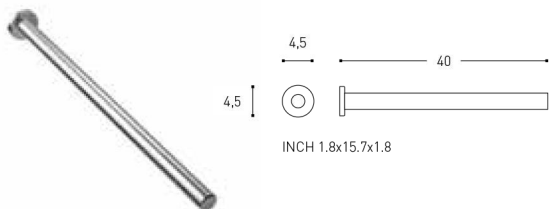

- TOALLERO
  TOWEL RACK
  PORTE - SERVIETTE
  PORTASALVIETTE
  TOALHEIRO
  HANDTUCHSTANGE
  HANDDOEKHOUDER

205 01 69
110.00 $