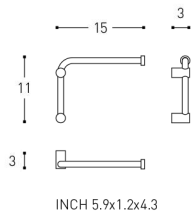

**226 AA 57**  
**160.00 \$**

INCH 7.2x3.1x0.8

**NEW**

- PORTAPAPEL SIN TAPA  
PAPER HOLDER WITHOUT COVER  
PORTE-ROULEAUX SANS COUVERCLE  
PORTAROTOLO SENZA COPERCHIO  
PORTA-ROLO SEM TAMPA  
ROLLENHALTER OHNE DECKEL  
TOILETROLHOUDER ZONDER KLEP

**226 AA 56**  
**120.00 \$**

INCH 6.1x1.2x3.7

- PORTAPAPEL / TOALLERO  
PAPER HOLDER / TOWEL RACK  
PORTE-ROULEAUX / PORTE-SERVIETTE  
PORTAROTOLO / PORTASALVIETTE  
PORTA-ROLO / TOALHEIRO  
ROLLENHALTER / HANDTUCHSTANGE  
TOILETROLHOUDER / HANDDOEKREK

**226 02 54**  
**135.00 \$**

**226 03 54** **IN STOCK**  
**135.00 \$**

INCH 5.9x1.2x4.3

- PORTAPAPEL / TOALLERO GIRATORIO  
PAPER HOLDER / SWIVEL TOWEL RACK  
PORTE-ROULEAUX / PORTE-SERVIETTE PIVOTANT  
PORTAROTOLO / PORTASALVIETTE A SNODO  
PORTA-ROLO / TOALHEIRO GIRATÓRIO  
ROLLENHALTER / HANDTUCHSTANGE SCHWENKBAR  
TOILETROLHOUDER / HANDDOEKHOUDER DRAAIBAAR