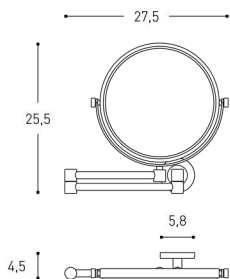

INCH 10.8(2.3)x1.8x10

- ●△◆ ESPEJO AUMENTO (X3) MAGNIFYING MIRROR (X3) MIROIR GROSSISSANT (x3) SPECCHIO AUMENTO (X3) ESPELHO AUMENTO (X3) VERGRÖSSERUNGSSPIEGEL (x3) VERGROOTSPIEGEL (X3)

205 01 84
370.00 $