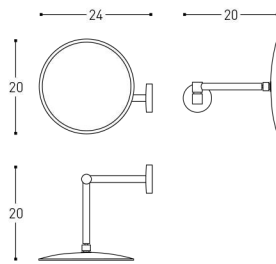

- ⊙ △ ◆ ESPEJO AUMENTO (X3)
- ⊙ △ ◆ MAGNIFYING MIRROR (X3)
- ⊙ △ ◆ MIROIR GROSSISSANT (X3)
- ⊙ △ ◆ SPECCHIO AUMENTO (X3)
- ⊙ △ ◆ ESPELHO AUMENTO (X3)
- ⊙ △ ◆ VERGROSSERUNGSSPIEGEL (X3)
- ⊙ △ ◆ VERGROOTSPIEGEL (X3)

251 AA 85
270.00 $

INCH 9.4x7.9x7.9