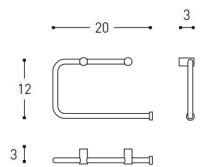

INCH 7.9x1.2x4.7

- TOALLERO ARO
- TOWEL RING
- PORTE-SERVIETTE ANNEAU
- PORTASALVIETTE ANELLO
- TOALHEIRO ARGOLA
- HANDTUCHRING
- HANDDROEKRING

226 02 72 **226 03 72** **IN STOCK**
140.00 $ **140.00 $**