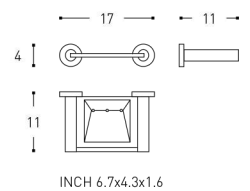

● JABONERA BAÑERA
SOAP DISH BATHTUB
PORTE - SAVON BAIGNOIRE
PORTASAPONE VASCA
SABONETEIRA BANHEIRA
SEIFENSCHALE FÜR BADEWANNE
BADZEEPBAKJE

205 01 33
140.00 $

205 01 33 D
155.00 $