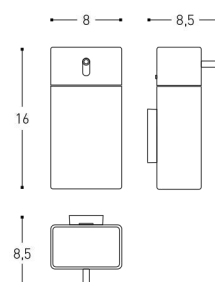

INCH 3.1x3.3x6.3

- ●△ DOSIFICADOR
  SOAP DISPENSER
  PORTE-SAVON LIQUIDE
  DISPENSER
  DOSEADOR SABONETE
  SEIFENSPENDER
  DOSEERDER

253 01 05 IN STOCK
265.00 $