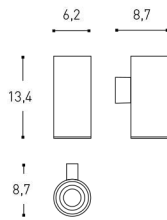

INCH 6.7x4.3x3.9

- ○ ◆ PORTAVASO  
GLASS HOLDER  
PORTE - VERRE  
PORTABICCHIERE  
PORTA - COPO  
GLASHALTER  
BEKERHOUDER

**205 01 52**  
**150.00 \$**

**205 01 52 D**  
**165.00 \$**

INCH 2.4x2.4x5.3

- △ PORTACEPILLOS ENCIMERA  
FREE STANDING BRUSH-HOLDER  
PORTE-BROSSE À DENTS À POSER  
PORTASPAZZOLINI DA APPOGGIO  
PORTA-ESCOVA DE DENTES DE BANCADA  
ZAHNBÜRSTENHALTER FÜR AUFLAGE  
TANDENBORSTELHOUDER VOOR BLAD

**205 01 51**  
**130.00 \$**

INCH 2.4x3.4x5.3

- △ PORTACEPILLOS  
BRUSH-HOLDER  
PORTE-BROSSE À DENTS  
PORTASPAZZOLINI  
PORTA-ESCOVA DE DENTES  
ZAHNBÜRSTENHALTER  
TANDENBORSTELHOUDER

**205 01 53** **IN STOCK**  
**155.00 \$**