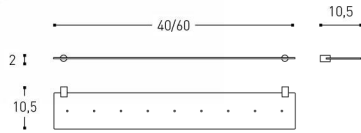

INCH 15.7/23.6x4.1x0.8

- ESTANTE INOX
- STAINLESS STEEL FLAT SHELF
- TABLETTE INOX
- MENSOLA INOX
- PRATELEIRA INOX
- EDELSTAHLABLAGE
- ROETVRIJ STAAL REK

226 02 46 40 CM / INCH 15.7 **226 03 46** 40 CM / INCH 15.7 **IN STOCK**
185.00 $ **185.00 $**

226 AA 47 60 CM / INCH 23.6
215.00 $