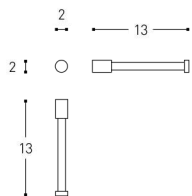

INCH 0.8x5.1x0.8

- PORTAPAPEL SIN TAPA
  PAPER HOLDER WITHOUT COVER
  PORTE-ROULEAUX SANS COUVERCLE
  PORTAROTOLO SENZA COPERCHIO
  PORTA-ROLO SEM TAMPA
  ROLLENHALTER OHNE DECKEL
  TOILETROLHOUDER ZONDER KLEP

226 AA 58
80.00 $