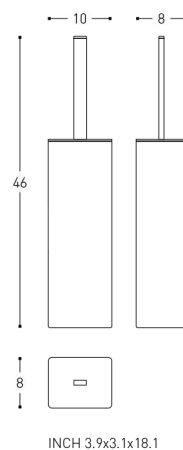

●△ ESCOBILLERO SUELO
FLOOR TOILET BRUSH
PORTE-BALAYETTE SOL
PORTASCPINO A TERRA
PORTA-PIACABA SOLO
TOILETTENBÜRSTENHALTER BODEN
WC-BORSTELHOUDER VLOER

253 01 01
375.00 $