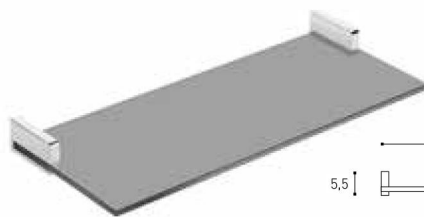

- TOALLERO ESTATE
  TOWEL RACK
  PORTE-SERVETTE TABLETTE
  PORTASALVIETTE MENSOLA
  TOALHEIRO PRATELEIRA
  HANDTUCHABLAGE
  HANDDOEKHOUDER REK

253 01 68

390.00 $