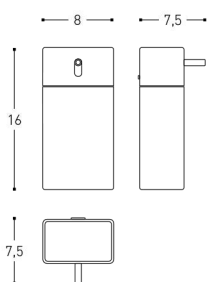

INCH 3.1x2.9x6.3

- ●△ DOSIFICADOR ENCIMERA
  FREE STANDING SOAP DISPENSER
  PORTE-SAVON LIQUIDE À POSER
  DISPENSER DA APPOGGIO
  DOSEADOR SABONETE BANCADA
  AUFLAGESEIFENSPENDER
  DOSEERDER VOOR BLAD

253 01 04
250.00 $