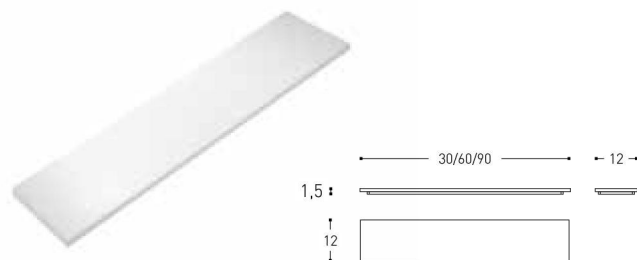

INCH 11.8/23.6/35.4x4.7x0.8

- ESTANTE
  FLAT SHELF
  TABLETTE
  MENSOLA
  PRATELEIRA
  ABLAGE
  REK

229 05 45 30 CM / INCH 11.8

135.00 $

229 05 46 60 CM / INCH 23.6

185.00 $

229 05 47 90 CM / INCH 35.4

240.00 $

INCH 6.3x4.7x2.4

- PORTAPAPEL CON TAPA
  PAPER HOLDER WITH COVER
  PORTE - ROULEAUX COUVERT
  PORTAROTOLO CON COPERCHIO
  PORTA - ROLO COM TAPA
  ROLLENHALTER MIT DECKEL
  TOILETROLHOUDER MET KLEP

229 01 56 **IN STOCK**

325.00 $

INCH 6.3x4.7x2.4

- PORTAPAPEL CON TAPA
  PAPER HOLDER WITH COVER
  PORTE - ROULEAUX COUVERT
  PORTAROTOLO CON COPERCHIO
  PORTA - ROLO COM TAPA
  ROLLENHALTER MIT DECKEL
  TOILETROLHOUDER MET KLEP

229 01 59

235.00 $

INCH 6.3x4.7x0.8

- PORTAPAPEL
  PAPER HOLDER
  PORTE - ROULEAUX
  PORTAROTOLO
  PORTA - ROLO
  ROLLENHALTER
  TOILETROLHOUDER

229 01 62 **IN STOCK**

180.00 $

INCH 6.3x3.3x0.8

- PORTAPAPEL
  PAPER HOLDER
  PORTE - ROULEAUX
  PORTAROTOLO
  PORTA - ROLO
  ROLLENHALTER
  TOILETROLHOUDER

229 01 58

165.00 $