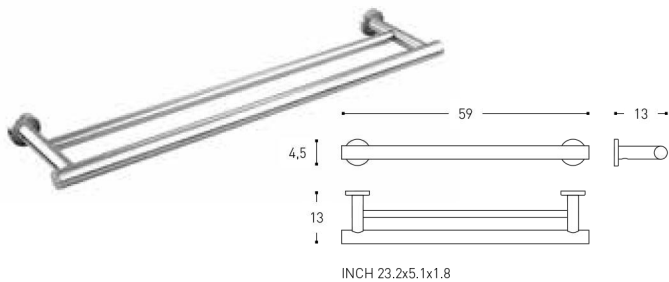

205 01 46  
190.00 \$

205 01 46 D  
205.00 \$

- TOALLERO  
TOWEL RACK  
PORTE - SERVIETTE  
PORTASALVIETTE  
TOALHEIRO  
HANDTUCHSTANGE  
HANDDOEKHOUDER

**205 01 67**  
**115.00 \$**

**205 01 67 D**  
**125.00 \$**

- TOALLERO  
TOWEL RACK  
PORTE - SERVIETTE  
PORTASALVIETTE  
TOALHEIRO  
HANDTUCHSTANGE  
HANDDOEKHOUDER

**205 01 64** 41,5 CM / INCH 16.3 **IN STOCK**  
**150.00 \$**

**205 01 65** 59 CM / INCH 23.2 **IN STOCK**  
**165.00 \$**

**205 01 66** 78 CM / INCH 30.7  
**170.00 \$**

**205 01 64 D** 41,5 CM / INCH 16.3  
**170.00 \$**

**205 01 65 D** 59 CM / INCH 23.2  
**180.00 \$**

**205 01 66 D** 78 CM / INCH 30.7  
**185.00 \$**

- TOALLERO DOBLE  
DOUBLE TOWEL RACK  
PORTE - SERVIETTE DOUBLE  
PORTASALVIETTE DOPPIO  
TOALHEIRO DUPLO  
DOPPELTE HANDTUCHSTANGE  
DUBBELE HANDDOEKHOUDER

**205 01 61** **IN STOCK**  
**250.00 \$**

**205 01 61 D**  
**270.00 \$**

- TOALLERO GIRATORIO DOBLE  
DOUBLE SWIVEL TOWEL RACK  
PORTE - SERVIETTE PIVOTANT DOUBLE  
PORTASALVIETTE A SNODO DOPPIO  
TOALHEIRO GIRATORIO DUPLO  
DOPPELTE HANDTUCHSTANGE SCHWENKBAR  
DUBBELE HANDDOEKHOUDER DRAAIBAAR