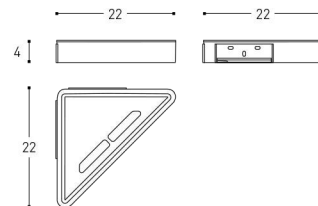

INCH 8.7x8.7x1.6

- △ CONTAINER
  CONTAINER
  PANIER
  CESTINO
  SABONETEIRA
  WANDKORB
  REKJE

251 61 50

190.00 $