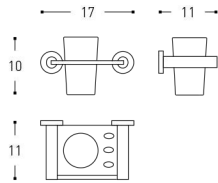

# architect

INCH 7.9x4.7x1

- JABONERA REJILLA  
GRILLE SOAP DISH  
PORTE SAVON GRILLE  
PORTASAPONE GRIGLIA  
SABONETEIRA GRELHA  
GITTERSEIFENSCHALE  
ZEEPBAKJE ROOSTER

**290 02 39**  
**100.00 \$**

INCH 7x7x1

INCH 6.7x4.3x3.9

- ○ ◆ PORTAVASO  
GLASS HOLDER  
PORTE - VERRE  
PORTABICCHIERE  
PORTA - COPO  
GLASHALTER  
BEKERHOUDER

**205 01 52**  
**150.00 \$**

**205 01 52 D**  
**165.00 \$**

INCH 2.4x2.4x5.3

- △ PORTACEPILLOS ENCIMERA  
FREE STANDING BRUSH-HOLDER  
PORTE-BROSSE À DENTS À POSER  
PORTASPAZZOLINI DA APPOGGIO  
PORTA-ESCOVA DE DENTES DE BANCADA  
ZAHNBÜRSTENHALTER FÜR AUFLAGE  
TANDENBORSTELHOUDER VOOR BLAD