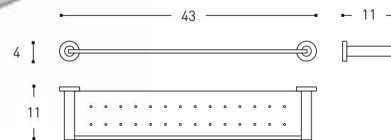

205 01 84  
370.00 \$

INCH 10.1x3.5x5

- CAJA KLEENEX TISSUE BOX BOÎTE KLEENEX COFANETTO KLEENEX CAIXA PARA LENÇOS DE PAPEL KLEENEX-BOX TISSUE DOOS

290 02 20  
95.00 \$

INCH 16.9/23.6x4.3x1.6

- ◆ ESTANTE VIDRIO GLASS FLAT SHELF TABLETTE VERRE MENSOLA VETRO PRATELEIRA VIDRO GLASABLAGE GLAZEN REK

205 01 44 43 CM / INCH 16.9 **IN STOCK**  
185.00 \$

205 01 44 D 43 CM / INCH 16.9  
205.00 \$

205 01 45 60 CM / INCH 23.6  
210.00 \$

205 01 45 D 60 CM / INCH 23.6  
225.00 \$

INCH 16.9x4.3x1.6

- ESTANTE INOX STAINLESS STEEL FLAT SHELF TABLETTE INOX MENSOLA INOX PRATELEIRA INOX EDELSTAHLABLAGE ROESTVRIJ STAAL REK