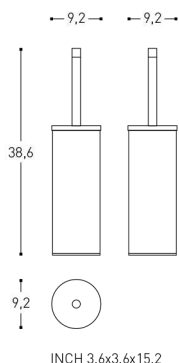

○ ESCOBILLERO SUELO
FLOOR TOILET BRUSH
PORTE-BALAYETTE SOL
PORTASCOPINO A TERRA
PORTA-PIACABA SOLO
TOILETTENBÜRSTENHALTER BODEN
WC-BORSTELHOUDER VLOER

290 02 24
150.00 $