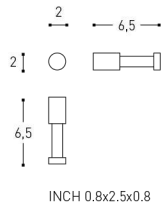

## Afwerkingen

**02**

Brillo  
*Bright*  
Brillant  
*Lucido*  
Brilho  
*Glänzend*  
Glanzend

**03**

Mate  
*Matte*  
Mat  
*Satinato*  
Mate  
*MatMat*

INCH 0.8x2.5x0.8

- COLGADOR HANGER PATERE APPENDINO CABIDE HAKEN KLEERHAAK