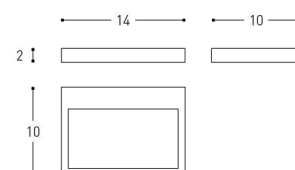

INCH 5.5x3.9x0.8

- JABONERA
  SOAP DISH
  PORTE-SAVON
  PORTASAPONE
  SABONETEIRA
  SEIFENSCHALE
  ZEEPBAKJE

253 01 32 IN STOCK
200.00 $