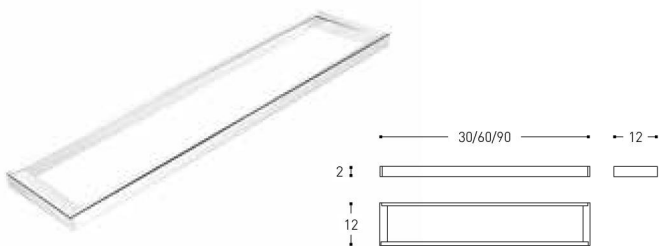

INCH 11.8/23.6/35.4x4.7x0.8

- BARRA ESTANTE
  FLAT SHELF RACK
  BARRE ÉTAGÈRE
  SBARRA MENSOLA
  BARRA PRATELEIRA
  RAHMEN FÜR ABLAGE
  HANDDOEKREK

229 01 40 30 CM / INCH 11.8

200.00 $

229 01 60 60 CM / INCH 23.6

255.00 $

229 01 70 90 CM / INCH 35.4

365.00 $