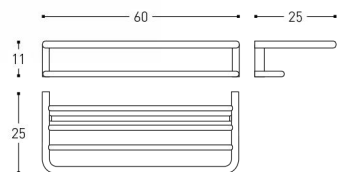

INCH 23.6x9.8x4.3

- TOALLERO ESTANTE
- SHELF TOWEL RACK
- PORTE-LINGE DE BAIN
- PORTASALVIETTE MENSOLA
- TOALHEIRO PRATELEIRA
- HANDTUCHABLAGE
- HANDDOEKREK

251 01 68
610.00 $