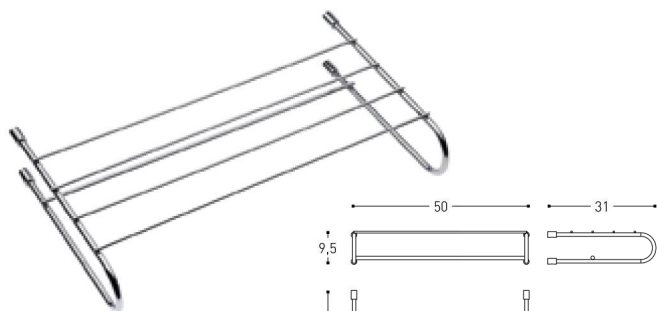

**226 AA 66** 80 CM / INCH 31.5  
**160.00 \$**

INCH 23.6x3.9x0.8

- TOALLERO DOBLE
- DOUBLE TOWEL RACK
- PORTE-SERVIETTE DOUBLE
- PORTASALVIETTE DOPPIO
- TOALHEIRO DUPLO
- DOPPELTE HANDTUCHSTANGE
- DUBBELE HANDDOEKHOUDER

**226 AA 61**  
**245.00 \$**

INCH 15.7x1.2x4.3

- TOALLERO GIRATORIO
- SWIVEL TOWEL RACK
- PORTE-SERVIETTE PIVOTANT
- PORTASALVIETTE A SNODO
- TOALHEIRO GIRATÓRIO
- HANDTUCHHALTER SCHWENKBAR
- HANDDOEKHOUDER DRAAIBAAR

**226 AA 74**  
**170.00 \$**

INCH 7.9x1.2x4.7

- TOALLERO ARO
- TOWEL RING
- PORTE-SERVIETTE ANNEAU
- PORTASALVIETTE ANELLO
- TOALHEIRO ARGOLA
- HANDTUCHRING
- HANDDROEKRING

**226 02 72** **226 03 72** **IN STOCK**  
**140.00 \$** **140.00 \$**

- TOALLERO ESTANTE  
BRACKET SHELF TOWEL RACK  
PORTE-LINGE DE BAIN  
PORTASALVIETTE MENSOLA  
TOALHEIRO PRATEIRA  
HANDTUCHABLAGE  
HANDDOEKREK

INCH 19.7x12.2x3.7

**226 AA 68**  
**455.00 \$**

INCH 5.1x5.3x2.4