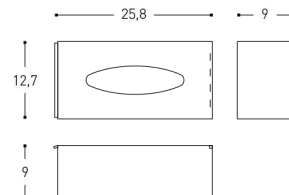

INCH 10.1x3.5x5

- CAJA KLEENEX TISSUE BOX BOÎTE KLEENEX COFANETTO KLEENEX CAIXA PARA LENÇOS DE PAPEL KLEENEX-BOX TISSUE DOOS

290 02 20
95.00 $