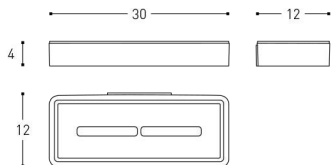

INCH 11.8x4.7x1.6

- △ CONTAINER
  CONTAINER
  PANIER
  CESTINO
  SABONETEIRA
  WANDKORB
  REKJE

251 61 49

215.00 $