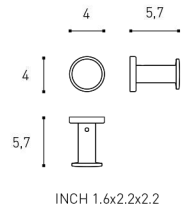

● COLGADOR
HANGER
PÀTERE
APPENDINO
CABIDE
HAKEN
KLEERHAAK

205 01 21 D
95.00 $