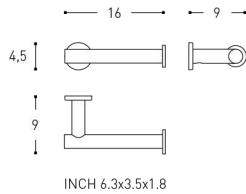

- PORTAPEL SIN TAPA
  PAPER HOLDER WITHOUT COVER
  PORTE - ROULEAUX SANS COUVERCLE
  PORTAROTOLO SENZA COPERCHIO
  PORTA - ROLO SEM TAMPA
  ROLLENHALTER OHNE DECKEL
  TOILETROLHOUDER ZONDER KLEP

205 01 58 **IN STOCK**
110.00 $

205 01 58 D
120.00 $