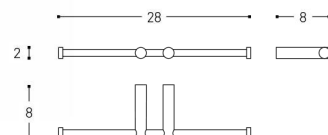

INCH 11x3.1x0.8

- PORTAPAPEL DOBLE SIN TAPA
  DOUBLE PAPER HOLDER WITHOUT COVER
  PORTE-ROULEAUX DOUBLE SANS COUVERCLE
  PORTAROTOLO DOPPIO SENZA COPERCHIO
  PORTA-ROLO DUPLO SEM TAMPA
  DOPPELTER ROLLENHALTER OHNE DECKEL
  DUBBELE TOILETROLHOUDER ZONDER KLEPP

226 AA 57
160.00 $