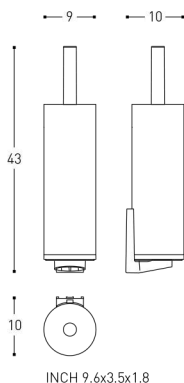

⊙ ○ △

ESCOBILLERO SUELO / PARED
TOILET BRUSH FLOOR / WALL
PORTE - BALAYETTE SOL / MUR
PORTASCOPINO A TERRA / MURO
PORTA - PIACABA SOLO / PAREDE
TOILETTENBÜRSTENHALTER BODEN / WAND
WC - BORSTELHOUDER VLOER / MUUR

251 01 00
280.00 $

251 01 00 D
345.00 $