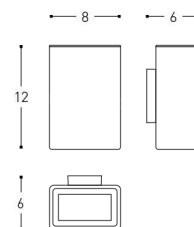

INCH 3.1x2.4x4.7

- ●△ PORTACEPILLOS
  BRUSH-HOLDER
  PORTE-BROSSE À DENTS
  PORTASPAZZOLINI
  PORTA-ESCOVA DE DENTES
  ZAHNBÜRSTENHALTER
  TANDENBORSTELHOUDER

253 01 52 IN STOCK
175.00 $