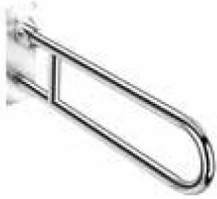

architect

- ASA ABATIBLE
  HINGED GRAB BAR
  BARRE D'APPUI RELEVABLE
  ASTA MOBILE PER DISABILI
  BARRA BASCULANTE
  KLAPPBARE HALTESCHIENE
  OPKLAPBARE BEUGEL

290 02 17 **IN STOCK**
290.00 $