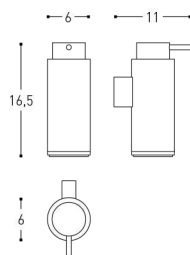

INCH 2.4x4.3x6.5

- ○△ DOSIFICADOR SOAP DISPENSER PORTE-SAVON LIQUIDE DISPENSER DISPENSADOR SABONETE SEIFENSPENDER DOSEERDER

226 02 04
160.00 $

226 03 04 **IN STOCK**
160.00 $