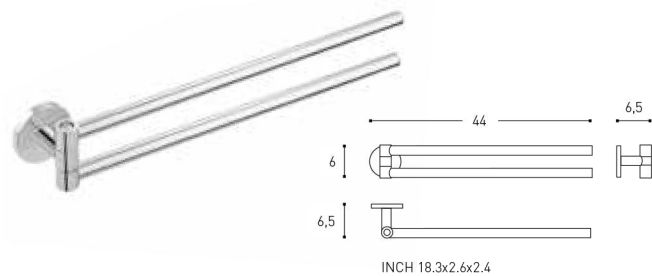

**205 01 66** 78 CM / INCH 30.7  
**170.00 \$**

**205 01 64 D** 41,5 CM / INCH 16.3  
**170.00 \$**

**205 01 65 D** 59 CM / INCH 23.2  
**180.00 \$**

**205 01 66 D** 78 CM / INCH 30.7  
**185.00 \$**

- TOALLERO DOBLE  
DOUBLE TOWEL RACK  
PORTE - SERVIETTE DOUBLE  
PORTASALVIETTE DOPPIO  
TOALHEIRO DUPLO  
DOPPELTE HANDTUCHSTANGE  
DUBBELE HANDDOEKHOUDER

**205 01 61** **IN STOCK**  
**250.00 \$**

**205 01 61 D**  
**270.00 \$**

- TOALLERO GIRATORIO DOBLE  
DOUBLE SWIVEL TOWEL RACK  
PORTE - SERVIETTE PIVOTANT DOUBLE  
PORTASALVIETTE A SNODO DOPPIO  
TOALHEIRO GIRATORIO DUPLO  
DOPPELTE HANDTUCHSTANGE SCHWENKBAR  
DUBBELE HANDDOEKHOUDER DRAAIBAAR