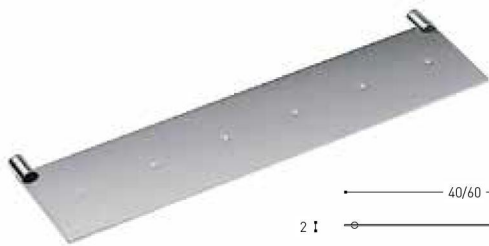

INCH 15.7/23.6x4.1x0.8

- ESTANTE INOX
- STAINLESS STEEL FLAT SHELF
- TABLETTE INOX
- MENSOLA INOX
- PRATELEIRA INOX
- EDELSTAHLABLAGE
- ROETVRIJ STAAL REK

226 02 46 40 CM / INCH 15.7 **226 03 46** 40 CM / INCH 15.7 **IN STOCK**
185.00 $ **185.00 $**

226 AA 47 60 CM / INCH 23.6
215.00 $