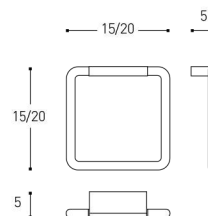

INCH 5.9/7.9x2x5.9/7.9

- TOALLERO ARO
- TOWEL RING
- PORTE-SERVIETTE ANNEAU
- PORTASALVIETTE ANELLO
- TOALHEIRO ARGOLA
- HANDTUCHRING
- HANDDOEKRING

251 01 71 15 CM / INCH 5.9
180.00 $

251 01 72 20 CM / INCH 7.9 IN STOCK
195.00 $