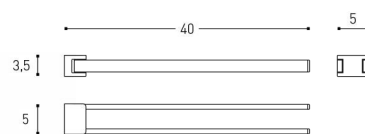

INCH 15.7x2x1.4

- TOALLERO GIRATORIO DOBLE
  DOUBLE SWIVEL TOWEL RACK
  PORTE-SERVETTE PIVOTANT DOBLE
  PORTASALVIETTE A SNODO DOPPIO
  TOALHEIRO GIRATÓRIO DUPLO
  DOPPELLE HANDTUCHSTANGE SCHWENKBAR
  DUBBELE HANDDOEKHOUDER DRAAIBAAR

253 01 75

315.00 $

AxBxC CM