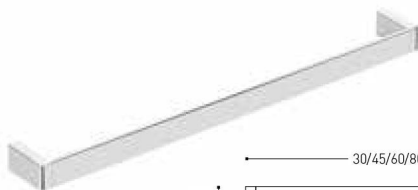

**190.00 \$**

INCH 11.8/17.7/23.6/31.5x2.7x1.4

- TOALLERO  
TOWEL BAR  
PORTE-SERVETTE  
PORTASALVIETTE  
TOALHEIRO  
HANDTUCHSTANGE  
HANDDOEKHOUDER

**253 01 63**

**30 CM / INCH 11.8**

**185.00 \$**

**253 01 64**