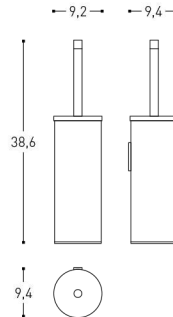

**226 AA 01**  
**125.00 \$**

INCH 3.6x3.7x15.2

**NEW**

- ESCOBILLERO  
TOILET BRUSH  
PORTE-BALAYETTE  
PORTASCOPINO  
PORTA-PIACABA  
TOILETTENBÜRSTENHALTER  
WC-BORSTELHOUDER

**226 AA 97**  
**135.00 \$**