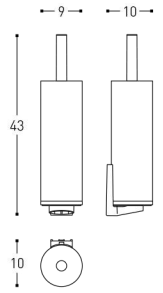

INCH 3.5x3.9x16.9

⊙ ○ △

ESCOBILLERO SUELO/PARED
FLOOR/WALL TOILET BRUSH
PORTE-BALAYETTE SOL/MUR
PORTASCPINO A TERRA/MURO
PORTA-PIACABA SOLO/PAREDE
TOILETTENBÜRSTENHALTER BODEN/WAND
WC-BORSTELHOUDER VLOER/WAND

251 01 00
280.00 $