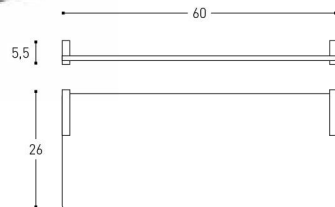

- TOALLERO ESTATE
  TOWEL RACK
  PORTE-SERVETTE TABLETTE
  PORTASALVIETTE MENSOLA
  TOALHEIRO PRATELEIRA
  HANDTUCHABLAGE
  HANDDOEKHOUDER REK

253 01 68

390.00 $