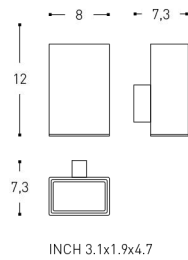

- PORTACEPILLOS
  BRUSH-HOLDER
  PORTE-BROSSE À DENTS
  PORTASPAZZOLINI
  PORTA-ESCOVA DE DENTES
  ZAHNBÜRSTENHALTER
  TANDENBORSTELHOUDER

229 01 52 **IN STOCK**
170.00 $