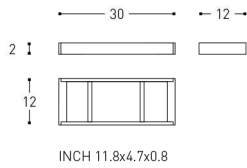

bath life

- PORTAPAPEL DOBLE
- DOUBLE PAPER HOLDER
- PORTE - ROULEAUX DOUBLE
- PORTAROTOLO DOPPIO
- PORTA - ROLO DUPLO
- DOPPELTER ROLLENHALTER
- DUBBELE TOILETROLHOUDER

229 01 57
235.00 $