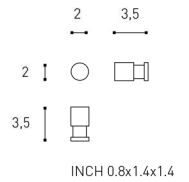

● PORTAGUANTES
HANGER
PÀTERE
APPENDINO
PORTA-LUVAS
HAKEN
KLEERHAAK

205 01 20
30.00 $