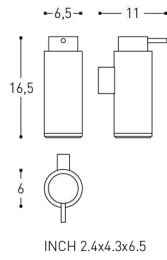

project

- ⊙ △ DOSIFICADOR
- ⊙ △ SOAP DISPENSER
- ⊙ △ PORTE-SAVON LIQUIDE
- ⊙ △ DISPENSER
- ⊙ △ DISPENSADOR SABONETE
- ⊙ △ SEIFENSPENDER
- ⊙ △ DOSEERDER

251 01 05 IN STOCK
170.00 $