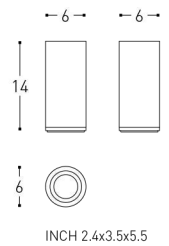

INCH 2.4x3.5x5.5

NEW

- ○△ PORTACEPILLOS ENCIMERA FREE STANDING BRUSH-HOLDER PORTE-BROSSE À DENT SUR PLAN PORTASPAZZOLINI SOPRA PIANO PORTA-ESCOVA BANCADA AUFLAGEZAHNBÜRSTENHALTER TANDENBORSTEHOUZER VOOR BLAD

226 AA 51
120.00 $