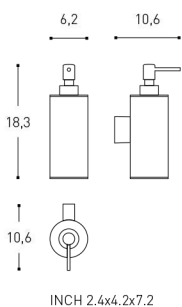

INCH 2.4x4.2x7.2

- DOSIFICADOR SOAP DISPENSER PORTE-SAVON LIQUIDE DISPENSER DISPENSADOR SABONETE SEIFENSPENDER DOSEERDER

205 01 03 **IN STOCK**
200.00 $

205 01 03 D
230.00 $