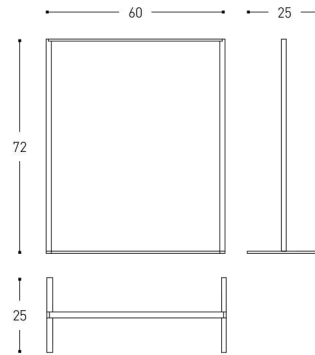

INCH 23.6x9.8x28.3

- TOALLERO PIE
  FLOOR STANDING TOWEL RACK
  PORTE-SERVIETTE SUR PIED
  PIANTANA
  TOALHEIRO DE PIE
  HANDTUCHSTÄNDER
  HANDDOEKHOUDER MET VOET

229 01 66 60 CM / INCH 23.6
650.00 $

INCH 7.1x4.7x1

- ▲ BANDEJA
  DISH
  COUPELLE
  VASSOIO
  BANDEJA
  SCHALE
  SCHAAL

229 05 33
35.00 $

INCH 4.7x4.7x4.7

- ▲ PORTAOBJETOS
  CONTAINER
  PORTE - OBJETS
  PORTA - OGGETTI
  PORTA - OBJECTOS
  BEHÄLTER
  VOORWERPEN HOUDER

229 05 53
65.00 $

AxBxC CM