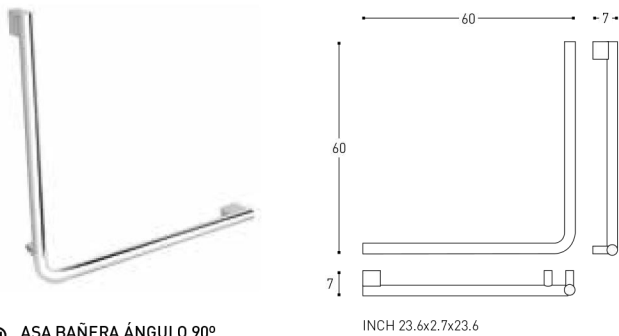

INCH 23.6x9.8x4.3

- TOALLERO ESTANTE
- SHELF TOWEL RACK
- PORTE-LINGE DE BAIN
- PORTASALVIETTE MENSOLA
- TOALHEIRO PRATELEIRA
- HANDTUCHABLAGE
- HANDDOEKREK

**251 01 68**  
**610.00 \$**

# project

TOALLERO DE PIE  
 FLOOR STANDING TOWEL RACK  
 PORTE-SERVIETTE SUR PIED  
 PIANTANA  
 TOALHEIRO DE PIE  
 HANDTUCHSTÄNDER  
 HANDDOEKHOUDER MET VOET

**251 01 67**  
**665.00 \$**

ASA BAÑERA  
 GRAB BAR  
 POIGNEE BAIGNOIRE  
 MANIGLIA VASCA  
 ASA BANHEIRA  
 WANNENGRIF  
 BADRAIL

**251 01 24** 40 CM / INCH 15.7  
**335.00 \$**

**251 01 25** 60 CM / INCH 23.6  
**380.00 \$**

**251 01 98** 80 CM / INCH 31.5  
**445.00 \$**

**251 01 99** 100 CM / INCH 39.4  
**505.00 \$**

ASA BAÑERA ÁNGULO 90°  
 90° ANGLE GRAB BAR  
 POIGNEE BAIGNOIRE ANGLE 90°  
 MANIGLIA VASCA ANGOLO 90°  
 ASA BANHEIRA ÁNGULO 90°  
 WANNENGRIF 90° WINKEL  
 BADRAIL 90°