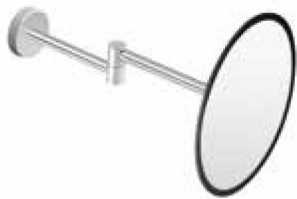

- ⊙ △ ◆ ESPEJO AUMENTO (X3)
- ⊙ △ ◆ MAGNIFYING MIRROR (X3)
- ⊙ △ ◆ MIROIR GROSSISSANT (X3)
- ⊙ △ ◆ SPECCHIO AUMENTO (X3)
- ⊙ △ ◆ ESPELHO AUMENTO (X3)
- ⊙ △ ◆ VERGROSSERUNGSSPIEGEL (X3)
- ⊙ △ ◆ VERGROOTSPIEGEL (X3)

251 AA 85
270.00 $

INCH 9.4x7.9x7.9