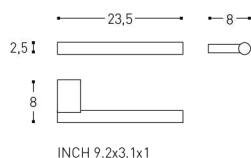

INCH 9.2x3.1x1

- TOALLERO
- TOWEL RACK
- PORTE-SERVIETTE
- PORTASALVIETTE
- TOALHEIRO
- HANDTUCHSTANGE
- HANDDOEKHOUDER

251 01 62 IN STOCK
130.00 $