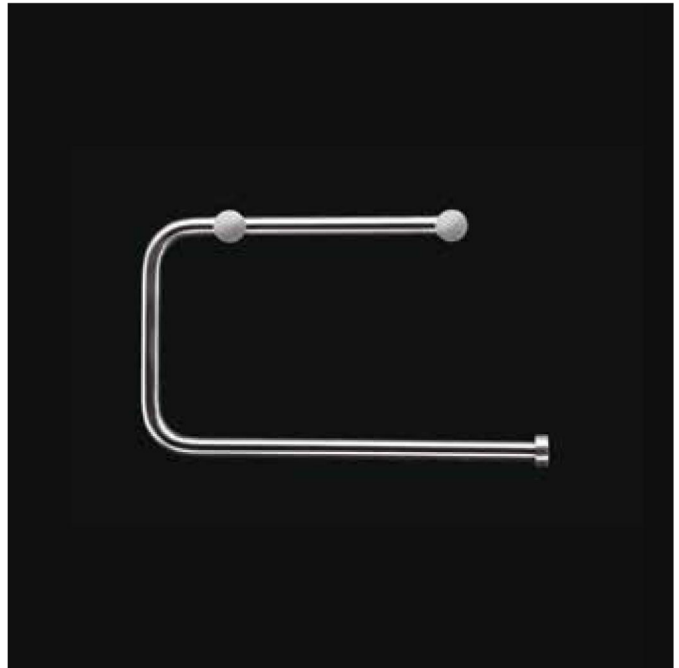

**Codificación / Code /
Codification / Codice / Codificação /
Kodifizierung / Codificatie**

226 AA 21

COLECCIÓN / COLLECTION / COLLEZIONE /
COLLEZIONE / COLEÇÃO / KOLLEKTION / COLLECTIE

ACABADOS / FINISHES / FINITIONS / FINITURE / ACABAMENTOS /
OBERFLÄCHEN / AFWERKINGEN

MODELO / TYPE / MODÈLE / MODEL / MODELO / MODELL / MODEL

Características

Fácil instalación: tornillo de doble paso.
Fijaciones ocultas. Anticorrosión.

Features

Easy installation: double pitch screw.
Hidden attachments. Anti-corrosion.

Caractéristiques :

Facile installation : vis à double pas.
Fixations occultes. Anti-corrosion.

Caratteristiche:

Facile installazione : vite a doppio passo.
Fissaggio nascosto. Anticorrosivo.

Características:

Fácil instalação: parafuso de dupla
passagem. Fixações ocultas. Anti-corrosão.

Eigenschaften:

Einfache montage: doppel-pass-schraube.
Unsichtbare Befestigungen. Korrosionsschutz.

Kenmerken:

Eenvoudig te monteren: schroef met
dubbele draad. Verborgen bevestigingen.
Corrosiewerend.