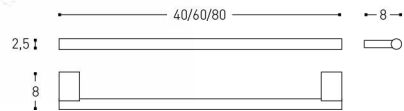

INCH 15.7/23.6/31.5x3.1x1

- TOALLERO
- TOWEL RACK
- PORTE - SERVIETTE
- PORTASALVIETTE
- TOALHEIRO
- HANDTUCHSTANGE
- HANDDOEKHOUDER

251 01 64
40 CM / INCH 15.7 IN STOCK
180.00 $

251 01 66
80 CM / INCH 31.5
225.00 $

251 01 65
60 CM / INCH 23.6 IN STOCK
205.00 $