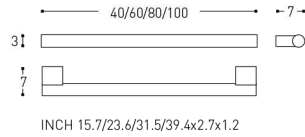

251 01 98 80 CM / INCH 31.5
445.00 $

251 01 99 100 CM / INCH 39.4
505.00 $