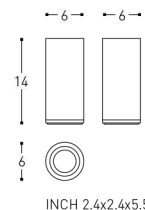

● △ PORTACEPILLOS ENCIMERA
FREE STANDING BRUSH-HOLDER
PORTE-BROSSE À DENT SUR PLAN
PORTASPAZZOLINI SOPRA PIANO
PORTA-ESCOVA BANCADA
AUFLAGEZAHNBÜRSTENHALTER
TANDENBORSTEKHOUDER VOOR BLAD

251 01 53
130.00 $