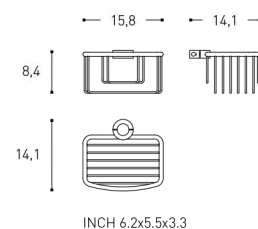

⊙ CONTAINER PARA BARRA DUCHA
BASKET FOR SHOWER BAR
PANIER POUR BARRE DE DOUCHE
CESTINO PER ASTA SALISCENDI PER DOCCIA
CONTAINER PARA BARRA DE DUCHE
SEIFENKORB FÜR DUSCHSTANGE
REKJE VOOR DOUCHE STAAN

290 01 33
255.00 $