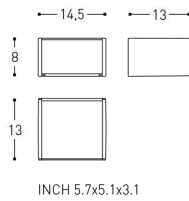

PORTAPAPEL CON TAPA
PAPER HOLDER WITH COVER
PORTE-ROULEAUX COUVERT
PORTAROTOLO CON COPERCHIO
PORTA-ROLO COM TAPA
ROLLENHALTER MIT DECKEL
TOILETROLHOUDER MET KLEP

251 01 59
175.00 $