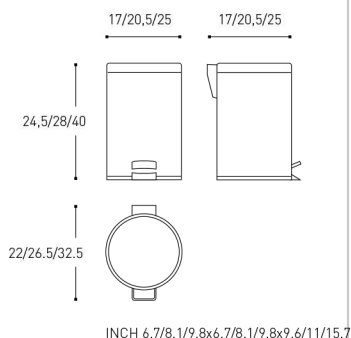

○ PAPELERA
WASTEBIN
POUBELLE
GETTACARTA
BALDE
ABFALLBEHÄLTER
PAPIERMAND

290 07 02 3 L.
80.00 $

290 07 03 5 L.
90.00 $

290 07 04 12 L.
120.00 $