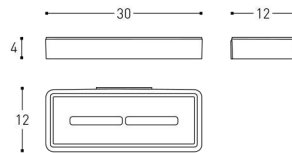

- ⊙ △ CONTAINER
- ⊙ △ CONTAINER
- ⊙ △ PANIER
- ⊙ △ CESTINO
- ⊙ △ CONTEINER
- ⊙ △ WANDKORB
- ⊙ △ REKJE

251 AA 49
235.00 $

INCH 11.8x4.7x1.6