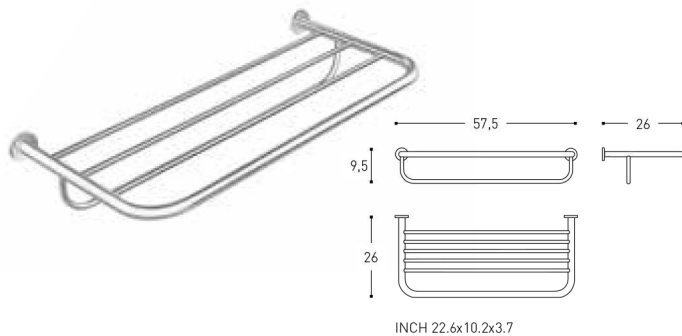

**240 01 75**  
**300.00 \$**

- TOALLERO  
TOWEL RACK  
PORTE - SERVIETTE  
PORTASALVIETTE  
TOALHEIRO  
HANDTUCHSTANGE  
HANDDOEKHOUDER

**205 01 69**  
**110.00 \$**

- TOALLERO ARO  
TOWEL RING  
PORTE - SERVIETTE ANNEAU  
PORTASALVIETTE ANELLO  
TOALHEIRO ARGOLA  
HANDTUCHRING  
HANDDOEKRING

**205 01 71** 12 CM / INCH 4.7  
**135.00 \$**

**205 01 72** 16 CM / INCH 6.3 **IN STOCK**  
**140.00 \$**

**205 01 71 D** 12 CM / INCH 4.7  
**150.00 \$**

**205 01 72 D** 16 CM / INCH 6.3  
**155.00 \$**

● TOALLERO ESTANTE  
BRACKET - SHELF TOWEL RACK  
PORTE - LINGE DE BAIN  
PORTASALVIETTE MENSOLA  
TOALHEIRO PRATELEIRA  
HANDTUCHABLAGE  
HANDDOEKREK

**205 01 68**  
**355.00 \$**

**205 01 68 D**  
**380.00 \$**