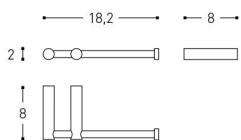

INCH 7.2x3.1x0.8

NEW

- PORTAPAPEL SIN TAPA
  PAPER HOLDER WITHOUT COVER
  PORTE-ROULEAUX SANS COUVERCLE
  PORTAROTOLO SENZA COPERCHIO
  PORTA-ROLO SEM TAMPA
  ROLLENHALTER OHNE DECKEL
  TOILETROLHOUDER ZONDER KLEP

226 AA 56
120.00 $