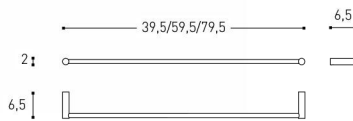

INCH 15.5/23.4/31.3x2.5x0.8

- TOALLERO
- TOWEL RACK
- PORTE - SERVIETTE
- PORTASALVIETTE
- TOALHEIRO
- HANDTUCHSTANGE
- HANDDOEKHOUDER

226 02 64 41 CM / INCH 16.1 **226 03 64** 41 CM / INCH 16.1 **IN STOCK**
150.00 $ **150.00 $**

226 02 65 60 CM / INCH 23.6 **226 03 65** 60 CM / INCH 23.6 **IN STOCK**
155.00 $ **155.00 $**

226 AA 66 80 CM / INCH 31.5
160.00 $