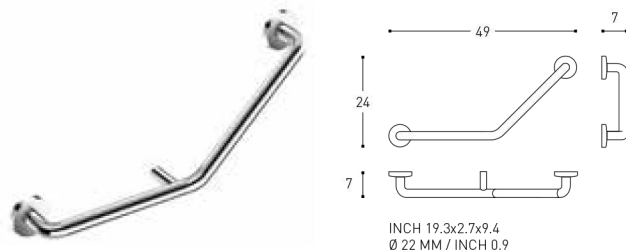

● ASA BAÑERA 135°
135° GRAB BAR
POIGNÉE BAIGNOIRE 135°
MANIGLIA VASCA 135°
ASA BANHEIRA 135°
WANNENGRIF 135°
BADRAIL 135°

290 02 13 DERECHA / RIGHT
140.00 $

290 02 14 IZQUIERDA / LEFT
140.00 $