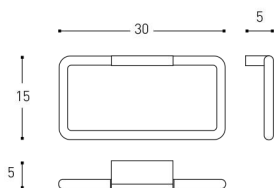

INCH 11.8x2x5.9

- TOALLERO ARO
- TOWEL RING
- PORTE-SERVIETTE ANNEAU
- PORTASALVIETTE ANELLO
- TOALHEIRO ARGOLA
- HANDTUCHRING
- HANDDOEKRING

251 01 82
210.00 $