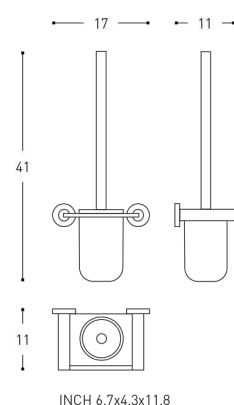

⊙ ○ ◆

ESCOBILLERO
TOILET BRUSH
PORTE - BALAYETTE
PORTASCOPINO
PORTA - PIACABA
TOILETTENBÜRSTENHALTER
WC-BORSTELHOUDER

205 01 00
205.00 $

205 01 00 D
225.00 $