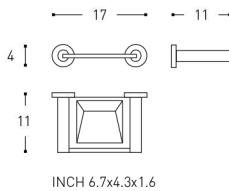

● JABONERA
SOAP DISH
PORTE-SAVON
PORTASAPONE
SABONETEIRA
SEIFENSCHALE
ZEEPBAKJE

205 01 32 **IN STOCK**
140.00 $

205 01 32 D
155.00 $