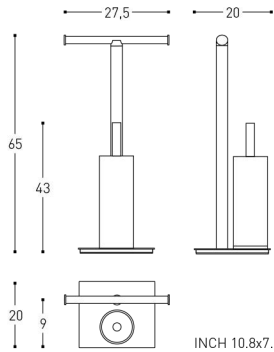

INCH 10.8x7.9x25.6

⊙ ○ △

ESCOBILLERO/PORTAPAPEL SUELO
FLOOR TOILET BRUSH/PAPER HOLDER
PORTE-BALAYETTE/PORTE-ROULEAUX SOL
PORTASCPINO/PORTAROTOLO SUOLO
PORTA-PIACABA/ PORTA-ROLO SOLO
TOILETTENBÜRSTENHALTER/ROLLENABLGAGE BODEN
WC-BORSTELHOUDER/TOILETROLHOUDER VLOER

251 01 97
1,040.00 $