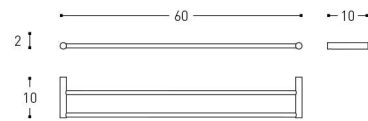

INCH 23.6x3.9x0.8

- TOALLERO DOBLE
- DOUBLE TOWEL RACK
- PORTE-SERVIETTE DOUBLE
- PORTASALVIETTE DOPPIO
- TOALHEIRO DUPLO
- DOPPELTE HANDTUCHSTANGE
- DUBBELE HANDDOEKHOUDER

226 AA 61
245.00 $