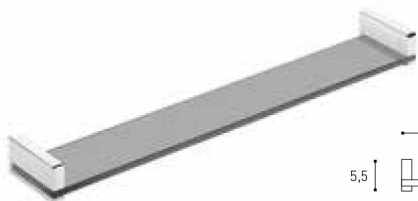

extreme

- ESTATE
  SHELF
  TABLETTE
  MENSOLA
  PRATELEIRA
  ABLAGE
  REK

253 01 44 40 CM / INCH 15.7

200.00 $

253 01 45 60 CM / INCH 23.6 **IN STOCK**

215.00 $

253 01 46 80 CM / INCH 31.5

240.00 $