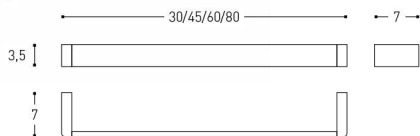

**190.00 \$**

INCH 11.8/17.7/23.6/31.5x2.7x1.4

- TOALLERO  
TOWEL BAR  
PORTE-SERVETTE  
PORTASALVIETTE  
TOALHEIRO  
HANDTUCHSTANGE  
HANDDOEKHOUDER

**253 01 63**

**30 CM / INCH 11.8**

**185.00 \$**

**253 01 64**