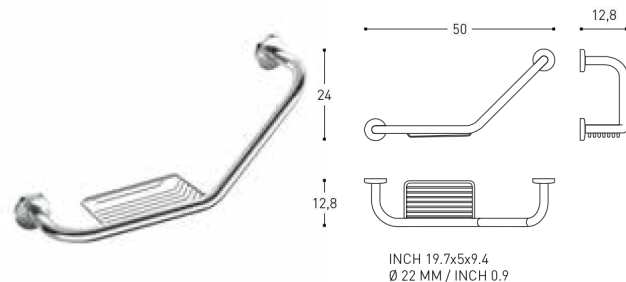

● ASA BAÑERA/REJILLA DERECHA
GRAB BAR WITH RIGHT SOAP DISH
POIGNÉE BAIGNOIRE/PORTE-SAVON DROIT
MANIGLIA VASCA/PORTASAPONE DESTRA
ASA BANHEIRA/SABONETEIRA DIREITA
WANNENGRIF/SEIFENGITTER RECHTS
BADRAIL/ZEEPBAKJE RECHTS

NEW **290 01 26**
380,00 $

NEW REQUEST MARKET LAUNCH
CONSULTAR FECHA DE LANZAMIENTO
CONSULTER DATE DE LANCEMENT
CONSULTARE DATA D'INTRODUZIONE
CONSULTAR DATA DE LANÇAMENTO
MARKTEINFÜHRUNG ANFRAGEN
LANCERING VRAGEN