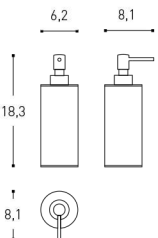

INCH 2.4x3.2x7.2

- DOSIFICADOR ENCIMERA
  FREE STANDING SOAP DISPENSER
  PORTE-SAVON LIQUIDE À POSER
  DISPENSER DA APPOGGIO
  DISPENSADOR SABONETE DE BANCADA
  AUFLAGESEIFENSPENDER
  DOSEERDER VOOR BLAD

205 01 04
160.00 $

AxBxC CM