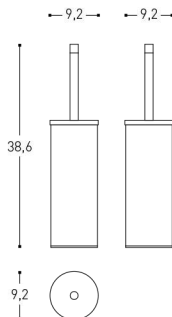

INCH 3.6x3.6x15.2

NEW

- ESCOBILLERO SUELO
  FLOOR TOILET BRUSH
  PORTE-BALAYETTE SOL
  PORTASCOPINO A TERRA
  PORTA-PIACABA SOLO
  TOILETTENBÜRSTENHALTER BODEN
  WC-BORSTELHOUDER VLOER

226 AA 01
125.00 $