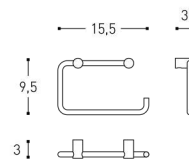

**226 AA 58**  
**80.00 \$**

INCH 11x3.1x0.8

- PORTAPAPEL DOBLE SIN TAPA  
DOUBLE PAPER HOLDER WITHOUT COVER  
PORTE-ROULEAUX DOUBLE SANS COUVERCLE  
PORTAROTOLO DOPPIO SENZA COPERCHIO  
PORTA-ROLO DUPLO SEM TAMPA  
DOPPELTER ROLLENHALTER OHNE DECKEL  
DUBBELE TOILETROLHOUDER ZONDER KLEPP

**226 AA 57**  
**160.00 \$**

INCH 7.2x3.1x0.8

**NEW**

- PORTAPAPEL SIN TAPA  
PAPER HOLDER WITHOUT COVER  
PORTE-ROULEAUX SANS COUVERCLE  
PORTAROTOLO SENZA COPERCHIO  
PORTA-ROLO SEM TAMPA  
ROLLENHALTER OHNE DECKEL  
TOILETROLHOUDER ZONDER KLEP

**226 AA 56**  
**120.00 \$**

INCH 6.1x1.2x3.7

- PORTAPAPEL / TOALLERO  
PAPER HOLDER / TOWEL RACK  
PORTE-ROULEAUX / PORTE-SERVIETTE  
PORTAROTOLO / PORTASALVIETTE  
PORTA-ROLO / TOALHEIRO  
ROLLENHALTER / HANDTUCHSTANGE  
TOILETROLHOUDER / HANDDOEKREK