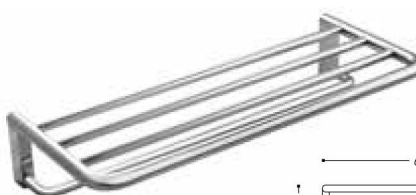

INCH 23.6x9.8x4.3

- TOALLERO ESTANTE
- SHELF TOWEL RACK
- PORTE-LINGE DE BAIN
- PORTASALVIETTE MENSOLA
- TOALHEIRO PRATELEIRA
- HANDTUCHABLAGE
- HANDDOEKREK

251 01 68
610.00 $