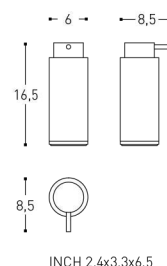

● △ DOSIFICADOR ENCIMERA
FREE STANDING SOAP DISPENSER
PORTE-SAVON LIQUIDE SUR PLAN
DISPENSER SOPRA PIANO
DISPENSADOR SABONETE BANCADA
AUFLAGESEIFENSPENDER
DOSEERDER VOOR BLAD

251 01 04
140.00 $