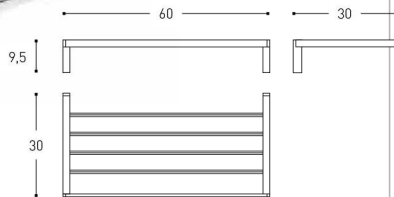

INCH 23.6x11.8x3.7

- TOALLERO ESTANTE
  BRACKET-SHELF TOWEL RACK
  PORTE-LINGE DE BAIN
  PORTASALVIETTE MENSOLA
  TOALHEIRO PRATELEIRA
  HANDTUCHABLAGE
  HANDDOEKREK

229 01 68
490.00 $