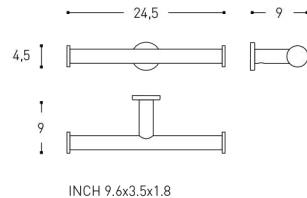

- PORTAPEL DOBLE SIN TAPA
  DOUBLE PAPER HOLDER WITHOUT COVER
  PORTE - ROULEAUX DOUBLE SANS COUVERCLE
  PORTAROTOLO DOPPIO SENZA COPERCHIO
  PORTA - ROLO DUPLO SEM TAMPA
  DOPPELTER ROLLENHALTER OHNE DECKEL
  DUBBELE TOILETROLHOUDER ZONDER KLEP

205 01 57
125.00 $

205 01 57 D
140.00 $

* SISTEMA FIJACIÓN ADHESIVO 3M
3M ADHESIVE MOUNTING SYSTEM
SYSTÈME DE FIXATION ADHÉSIF 3M
SISTEMA DI FISSAGGIO CON BIADESIVO 3M
SISTEMA DE FIXAÇÃO ADESIVO 3M
KLEBEBEFESTIGUNGSSYSTEM 3M
INSTALLATIE SYSTEEM MET PLAKBAND 3M