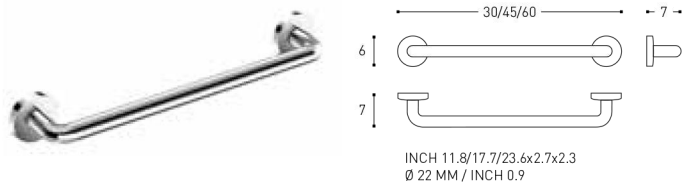

● TOALLERO ESTANTE  
BRACKET - SHELF TOWEL RACK  
PORTE - LINGE DE BAIN  
PORTASALVIETTE MENSOLA  
TOALHEIRO PRATELEIRA  
HANDTUCHABLAGE  
HANDDOEKREK

**205 01 68**  
**355.00 \$**

**205 01 68 D**  
**380.00 \$**

● TOALLERO ESTANTE  
BRACKET - SHELF TOWEL RACK  
PORTE - LINGE DE BAIN  
PORTASALVIETTE MENSOLA  
TOALHEIRO PRATELEIRA  
HANDTUCHABLAGE  
HANDDOEKREK

**290 01 68**  
**340.00 \$**

**290 01 68 D**  
**355.00 \$**