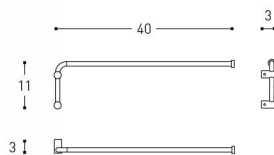

INCH 15.7x1.2x4.3

- TOALLERO GIRATORIO
- SWIVEL TOWEL RACK
- PORTE-SERVIETTE PIVOTANT
- PORTASALVIETTE A SNODO
- TOALHEIRO GIRATÓRIO
- HANDTUCHHALTER SCHWENKBAR
- HANDDOEKHOUDER DRAAIBAAR

226 AA 74
170.00 $