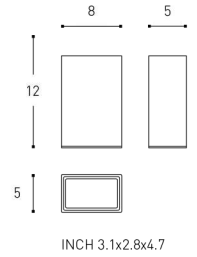

- PORTACEPILLOS ENCIMERA
  FREE STANDING BRUSH-HOLDER
  PORTE-BROSSE À DENTS À POSER
  PORTASPAZZOLINI DA APPOGGIO
  PORTA-ESCOVA DE DENTES DE BANCADA
  ZAHNBÜRSTENHALTER FÜR AUFLAGE
  TANDENBORSTELHOUDER VOOR BLAD

229 01 51
140.00 $