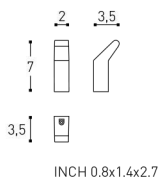

● COLGADOR  
HANGER  
PATERE  
APPENDINO  
CABIDE  
HAKEN  
KLEERHAAK

**251 01 21** IN STOCK  
**50.00 \$**

● △ JABONERA ENCIMERA  
FREE STANDING SOAP DISH  
PORTE-SAVON SUR PLAN  
PORTASAPONE SOPRA PIANO  
SABONETEIRA BANCADA  
AUFLAGESEIFENSCHALE  
ZEEPBAKJE VOOR BLAD