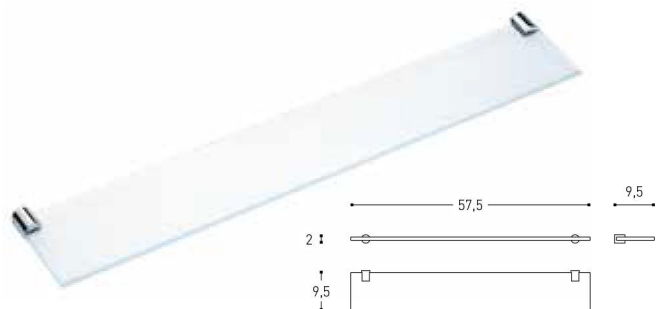

INCH 0.8x2.5x0.8

- COLGADOR HANGER PATERE APPENDINO CABIDE HAKEN KLEERHAAK

226 02 21
45.00 $

226 03 21 **IN STOCK**
45.00 $

INCH 2.4x3.5x5.5

NEW

- ○△ PORTACEPILLOS ENCIMERA FREE STANDING BRUSH-HOLDER PORTE-BROSSE À DENT SUR PLAN PORTASPAZZOLINI SOPRA PIANO PORTA-ESCOVA BANCADA AUFLAGEZAHNBÜRSTENHALTER TANDENBORSTEHOUZER VOOR BLAD

226 AA 51
120.00 $

INCH 2.4x3.5x5.5

- ○△ PORTACEPILLOS BRUSH-HOLDER PORTE-BROSSE À DENTS PORTASPAZZOLINI PORTA-ESCOVA DE DENTES ZAHNBÜRSTENHALTER TANDENBORSTELHOUDER

226 AA 03
130.00 $

INCH 2.4x3.3x6.5

NEW

- ○△ DOSIFICADOR ENCIMERA FREE STANDING SOAP DISPENSER PORTE-SAVON LIQUIDE À POSER DISPENSER DA APPOGGIO DISPENSADOR SABONETE DE BANCADA AUFLAGESEIFENSPENDER DOSEERDER VOOR BLAD

226 AA 53
226 AA 53
145.00 $

INCH 2.4x4.3x6.5

- ○△ DOSIFICADOR SOAP DISPENSER PORTE-SAVON LIQUIDE DISPENSER DISPENSADOR SABONETE SEIFENSPENDER DOSEERDER

226 02 04
160.00 $

226 03 04 **IN STOCK**
160.00 $

INCH 22.6x3.7x0.8

- ESTANTE VIDRIO GLASS FLAT SHELF TABLETTE VERRE MENSOLA VETRO PRATELEIRA VIDRO GLASABLAGE GLAZEN REK

226 AA 45
175.00 $

NEW

REQUEST MARKET LAUNCH
CONSULTAR FECHA DE LANZAMIENTO
CONSULTER DATE DE LANCEMENT
CONSULTARE DATA D'INTRODUZIONE
CONSULTAR DATA DE LANÇAMENTO
MARKTEINFÜHRUNG ANFRAGEN
LANCERING VRAGEN

AxBxC CM