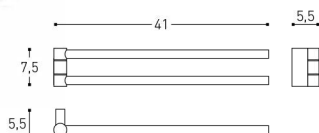

INCH 16.1x2.2x2.9

- TOALLERO DOBLE GIRATORIO
- DOUBLE SWIVEL TOWEL RACK
- PORTE-SERVIETTE PIVOTANT DOBLE
- PORTASALVIETTE A SNODO DOPPIO
- TOALHEIRO GIRATORIO DUPLO
- DOPPELTER HANDTUCHSTANGE SCHWENKBAR
- DUBBEL HANDDOEKHOUDER

251 01 75
295.00 $