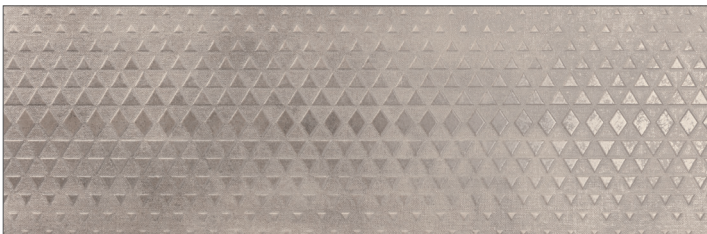

## TECHNICAL SPECIFICATIONS

TAU

Wall tile Channel Plain Gray, Linen 25x75, Barton Silver 25x75. Floor tile Origin Silver 20x120

CHANNEL

**PIEZAS ESPECIALES**  
**SPECIAL PIECES**

**Barton Silver 25x75 / 10"x30" P 26**

**Barton Gold 25x75 / 10"x30" P 26**

**DC Channel Mix 25x75 / 10"x30" M 10**

**RLV Channel White 25x75 / 10"x30" M 10**

**RLV Channel Linen 25x75 / 10"x30" M 10**

**RLV Channel Sand 25x75 / 10"x30" M 10**

**RLV Channel Gray 25x75 / 10"x30" M 10**

**Barton Silver detail**

**RLV Channel Sand detail**

**Perfil Oro Mate 75x1x1 P 16**

**Perfil Plata Mate 75x1x1 P 15**

TAU

Wall tile Channel Plain White 25x75, Channel White 25x75 and Riv Channel Gray 25x75. Floor tile Devon Gray 60x60