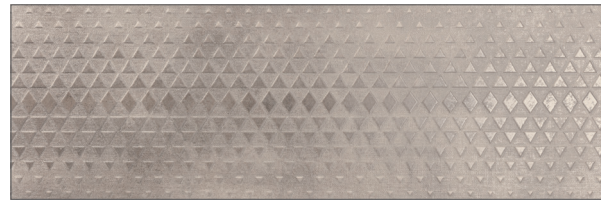

# CHANNEL Decor

**RLV Channel White 30x90 / 12"x36"**  
 ☐ Matt M18 Designs 04

**RLV Channel Linen 30x90 / 12"x36"**  
 ☐ Matt M18 Designs 04

**RLV Channel Gray 30x90 / 12"x36"**  
 ☐ Matt M18 Designs 04

**RLV Channel Sand 30x90 / 12"x36"**  
 ☐ Matt M18 Designs 04

**Barton Silver 30x90 / 12"x36"**  
 ☐ Matt P34

**Barton Gold 30x90 / 12"x36"**  
 ☐ Matt P34

**Perfil Cobre 90x1x1 P18**

**Perfil Oro Mate 90x1x1 P17**