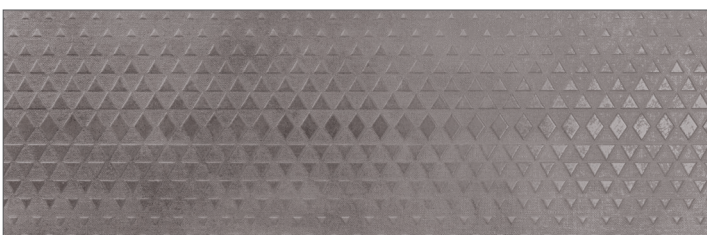

## TECHNICAL SPECIFICATIONS

TAU

Wall tile Channel Plain Gray, Linen 25x75, Barton Silver 25x75. Floor tile Origin Silver 20x120

CHANNEL

**PIEZAS ESPECIALES**  
**SPECIAL PIECES**

**Barton Silver 25x75 / 10"x30" P 26**

**Barton Gold 25x75 / 10"x30" P 26**

**DC Channel Mix 25x75 / 10"x30" M 10**

**RLV Channel White 25x75 / 10"x30" M 10**

**RLV Channel Linen 25x75 / 10"x30" M 10**

**RLV Channel Sand 25x75 / 10"x30" M 10**

**RLV Channel Gray 25x75 / 10"x30" M 10**

**Barton Silver detail**

**RLV Channel Sand detail**

**Perfil Oro Mate 75x1x1 P 16**

**Perfil Plata Mate 75x1x1 P 15**

TAU

Wall tile Channel Plain White 25x75, Channel White 25x75 and Riv Channel Gray 25x75. Floor tile Devon Gray 60x60