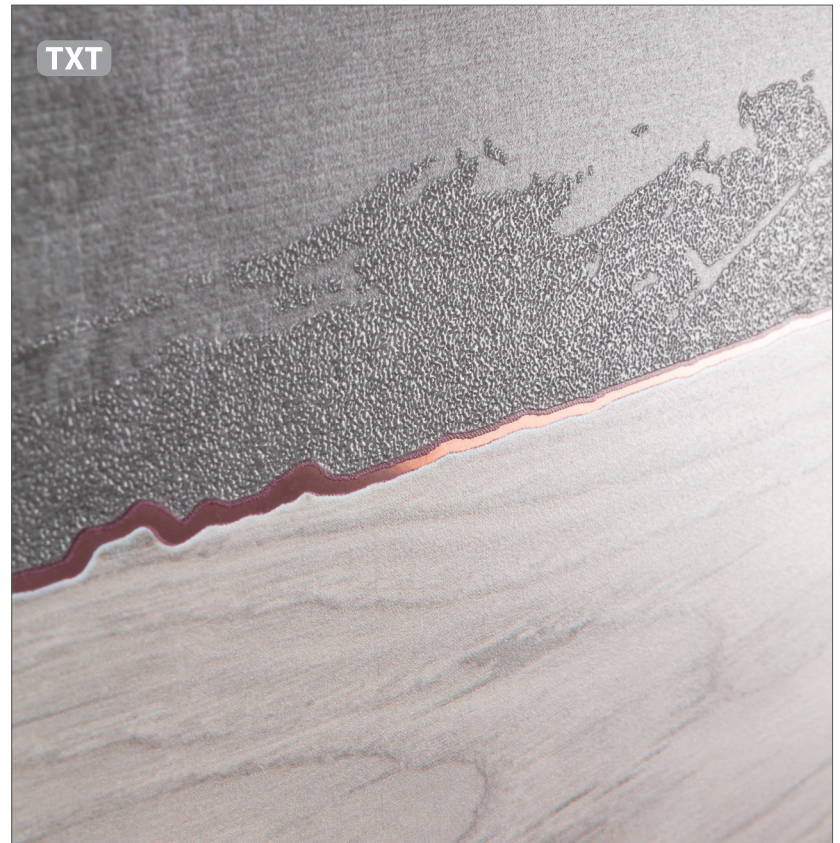

Barton Silver detail