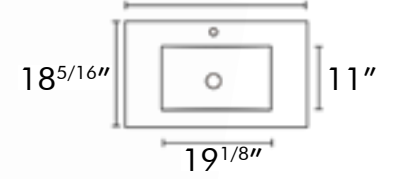

Spec drawings

DAX Vannhyggenhets

DAX-VEC012211

Veco • DAX 2024

Tops.

Onix.
Ceramic basin

Available sizes.
Single basin: 24", 28", 32, 32"L, 36", 36"L, 40", 48"
Double basin: 48"

24", 28", 32, 36", 40", 48"