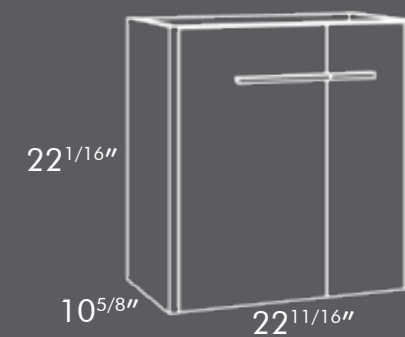

Spec drawings

DAX Vannhyggenhets

DAX-VEC012211

Veco • DAX 2024

Tops.

Onix.
Ceramic basin

Available sizes.
Single basin: 24", 28", 32, 32"L, 36", 36"L, 40", 48"
Double basin: 48"

24", 28", 32, 36", 40", 48"