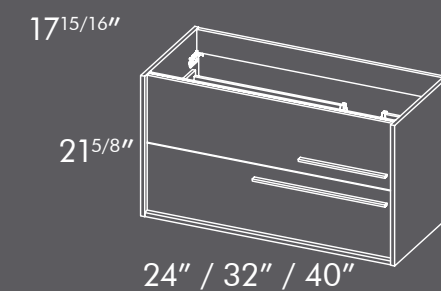

Aqua.

DAX-AQU013289

DAX-AQU056189

Aqua • DAX 2024

Available finishes

Spec drawings

Available sizes

24" / 32" / 40"