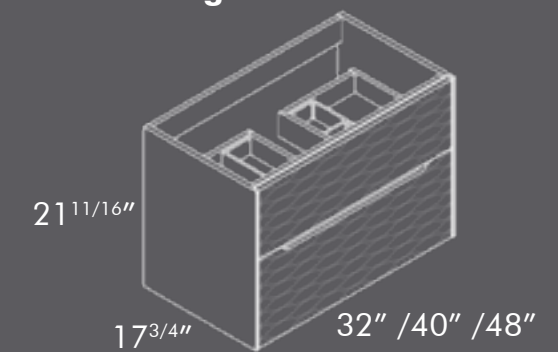

Spec drawings