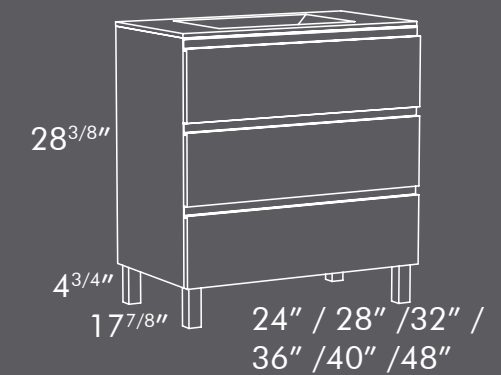

Costa • DAX 2024

DAX - COS014014

Available finishes

Available sizes

24" / 28" / 32" / 36" / 40" / 48"

Spec drawings

DAX Vanity Cabinets

DAX-COS013213