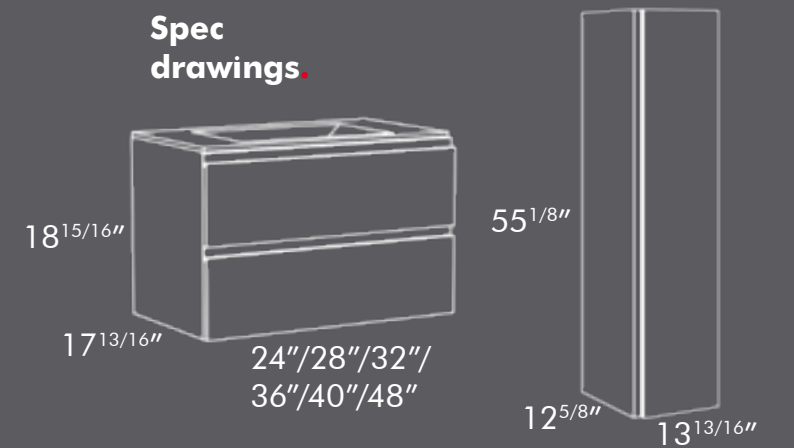

Spec drawings.