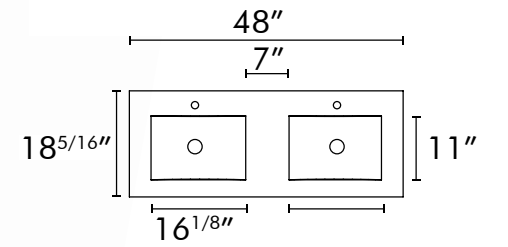

Spec drawings

DAX Vannhyggenhets

DAX-VEC012211

Veco • DAX 2024

Tops.

Onix.
Ceramic basin

Available sizes.
Single basin: 24", 28", 32, 32"L, 36", 36"L, 40", 48"
Double basin: 48"

24", 28", 32, 36", 40", 48"