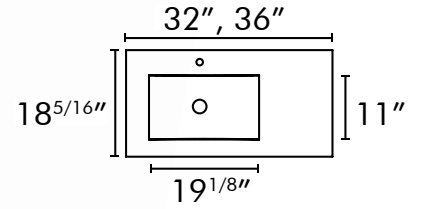

Spec drawings

DAX Vannhyggenhets

DAX-VEC012211

Veco • DAX 2024

Tops.

Onix.
Ceramic basin

Available sizes.
Single basin: 24", 28", 32, 32"L, 36", 36"L, 40", 48"
Double basin: 48"

24", 28", 32, 36", 40", 48"