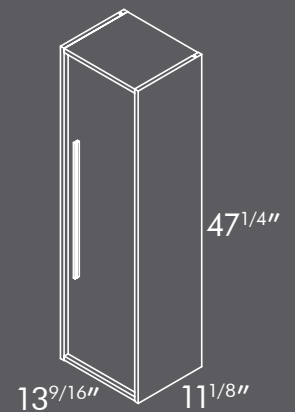

Aqua.

DAX-AQU013289

DAX-AQU056189

Aqua • DAX 2024

Available finishes

Spec drawings

Available sizes

24" / 32" / 40"