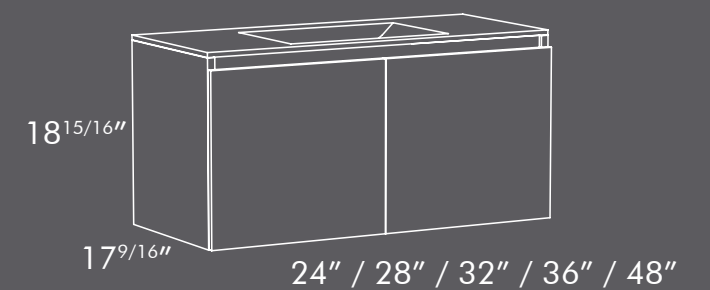

Spec drawings.