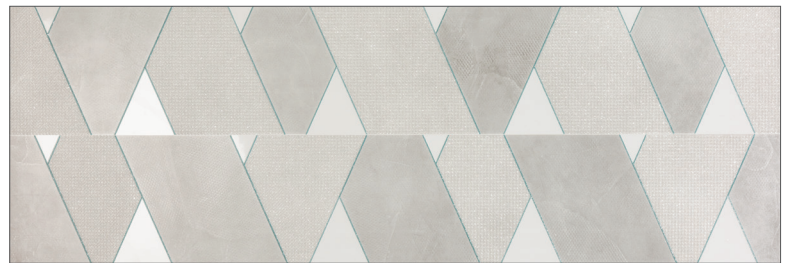

## DECOR

Parole White 40x120 / 16"x48"

☐ P 41

Series coordinables: Bianchi  
Matching series: Bianchi

Perfil Plata Mate 120x1x1 P19

Perfil Plata Brillo 120x1x1 P20

Cenefa Plata 120x4 P23

Summa 40x120 detail. **RLV**